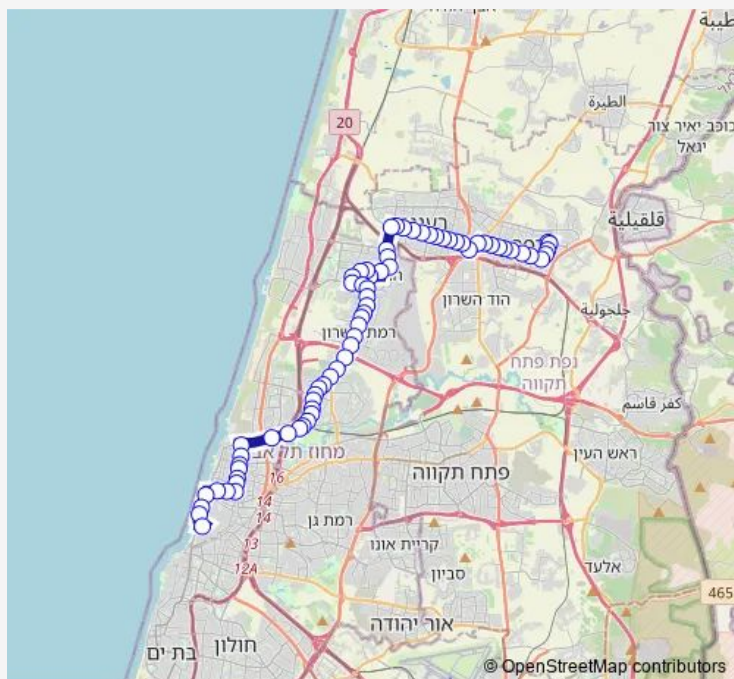

אחזה/ז'בוטינסקי

אחזה/בן גוריון

אחזה/מוצקין

Route schedule

איזור התעשייה כפר סבא — מסוף כרמלית

Monday	—
Tuesday	—
Wednesday	—
Thursday	—
Friday	—
Saturday	17:45-23:50
Sunday	—

Route info

Direction: איזור התעשייה כפר סבא

Stops: 70

Trip Duration: 1 hour 28 min

אחוזה/מגדל

אחוזה/עציון

בית לוינשטיין/אחוזה

מרכז מסחרי מול הפארק/דרך ירושלים

דרך ירושלים/הבריגדה היהודית

ירושלים/הר סיני