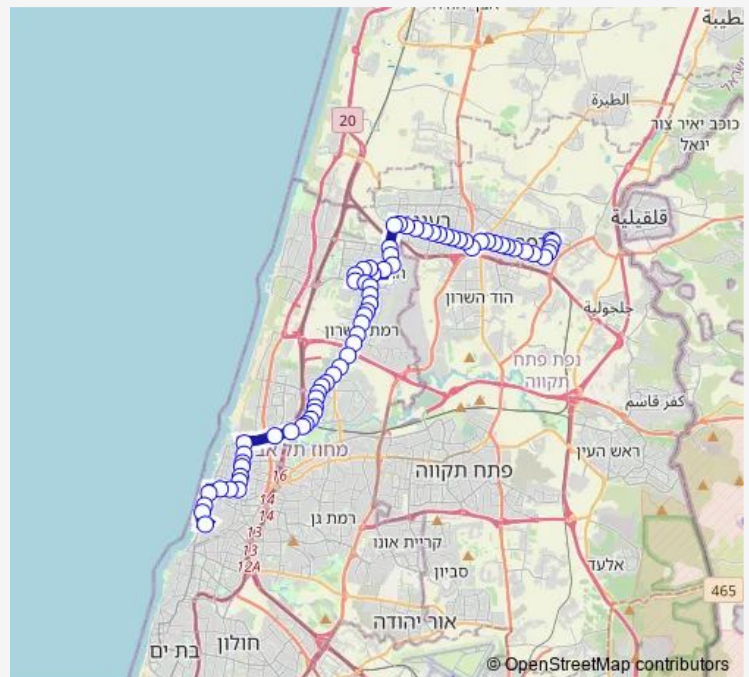

### Route schedule

איזור התעשייה כפר סבא — מסוף כרמלית

Monday —

Tuesday —

Wednesday —

Thursday —

Friday —

Saturday

### Route info

Direction: איזור התעשייה כפר סבא

Stops: 70

Trip Duration: 1 hour 28 min

אחוזה/מגדל

אחוזה/עציון

בית לוינשטיין/אחוזה

מרכז מסחרי מול הפארק/דרך ירושלים