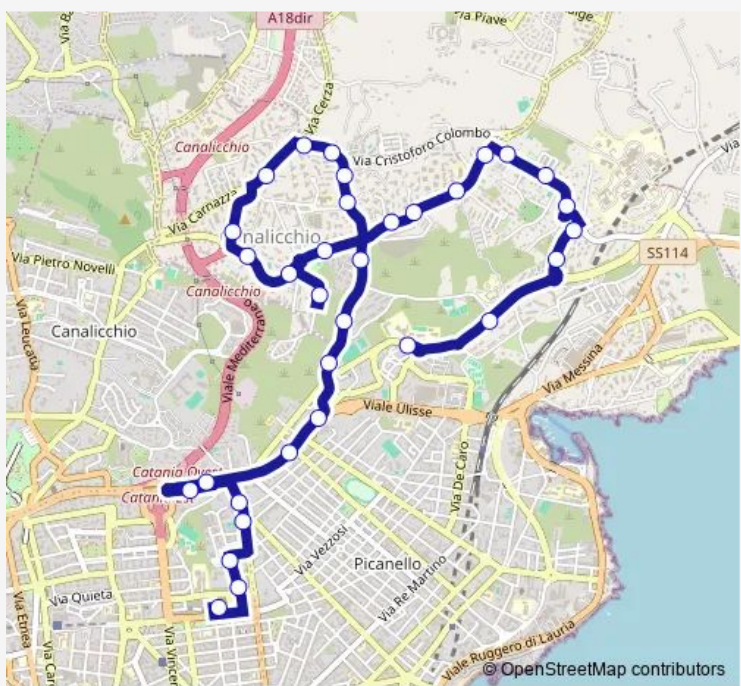

Bus 247 P Sanzio - Olimpiadi

[Go to website](#)

Direction
 Vescovo Maurizio Sud — Parcheggio Sanzio (2)
 33 stops
[Open route schedule](#)

- Vescovo Maurizio Sud
- Motta Tornabene Sud
- Albanese Lainò
- Albanese Vasta
- Olimpiadi Combi
- Olimpiadi
- Olimpiadi Sgropplio
- Sgropplio Olimpiadi
- Sgropplio Scuola
- Sgropplio
- Sgropplio Magellano
- Nuovaluce Magna Grecia
- Parco Est
- Nuovaluce Almirante
- Nuovaluce Montelauro
- Montelauro
- Carnazza Montelauro
- Convento Carmine Carnazza
- Convento Carmine Colombo (1)
- Convento Carmine Colombo (2)
- Convento Carmine San Marco

Route schedule
 Vescovo Maurizio Sud — Parcheggio Sanzio (2)

Monday	06:25-22:10
Tuesday	06:25-22:10
Wednesday	06:25-22:10
Thursday	06:25-22:10
Friday	06:25-22:10
Saturday	06:25-22:10
Sunday	06:55-20:25

Route info
 Direction: Vescovo Maurizio Sud
 Stops: 33
 Trip Duration: 0 hour 40 min

247 — P Sanzio - Olimpiadi **BusMaps**

Nuovalucello Sgroppillo

Nuovalucello

Nuovalucello Vescovo Maurizio

Ulisse Nord

Polo Cagnoni Nord

Polo Nuovalucello

Polo Pordenone

Duca Abruzzi Vittorio Veneto

Vittorio Veneto Ravenna

Vagliasindi Patanè Romeo

Michelangelo

Parcheggio Sanzio (2)

Direction