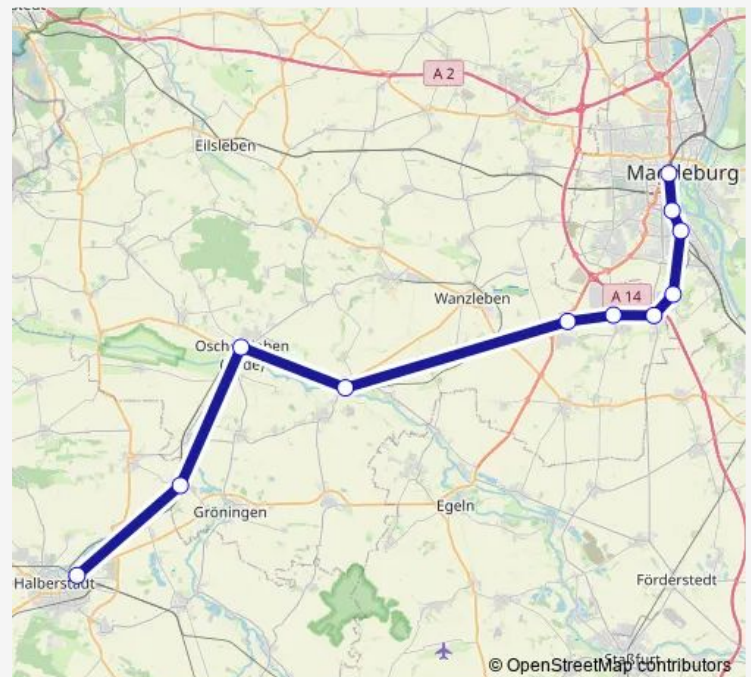

### Direction

Oschersleben(Bode) — Magdeburg Hbf

9 stops

[Open route schedule](#)

- Oschersleben(Bode)
- Hadmersleben
- Langenweddingen
- Osterweddingen
- Dodendorf
- Beyendorf
- Magdeburg Sket Industriepark
- Magdeburg-Buckau
- Magdeburg Hbf

### Route schedule

Oschersleben(Bode) — Magdeburg Hbf

Monday	07:35-18:35
Tuesday	07:35-18:35
Wednesday	07:35-18:35
Thursday	07:35-18:35
Friday	07:35-18:35
Saturday	07:35-17:35
Sunday	07:35-17:35

### Route info

Direction: Oschersleben(Bode)

Stops: 9

Trip Duration: 0 hour 40 min

■ RB43

BusMaps

**Direction**

Magdeburg Hbf — Halberstadt Hbf

Langenweddingen

Hadmersleben

Oschersleben(Bode)

Nienhagen(Halberst)

Halberstadt Hbf