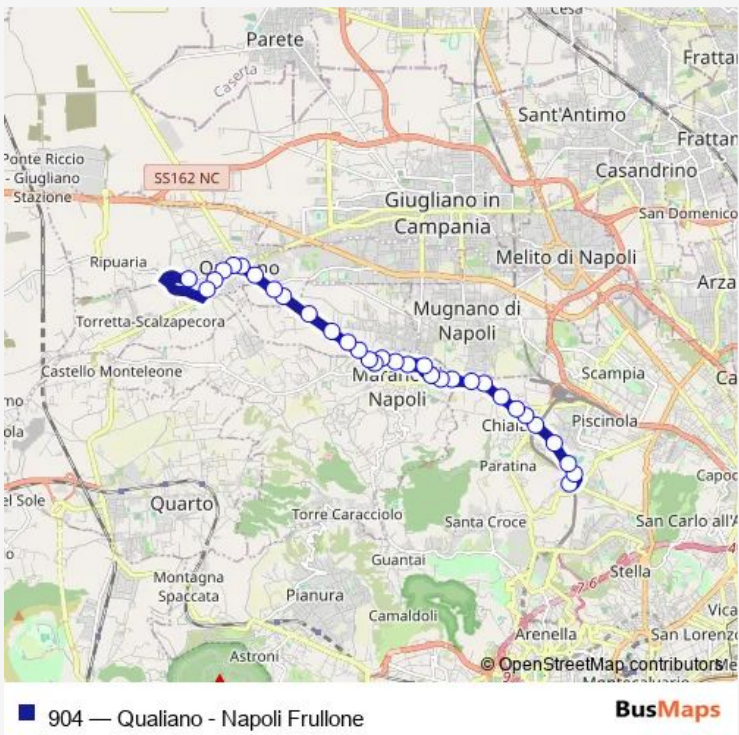

Bus 904 Qualiano - Napoli Frullone

[Go to website](#)

**Direction**  
 Qualiano - Capolinea Via G. Di Vittorio piazzetta — Napoli  
 - Via E. Scaglione rif. Staz. Metrò Frullone

30 stops

[Open route schedule](#)

- Qualiano - Capolinea Via G. Di Vittorio piazzetta
- Qualiano - Via G. Di Vittorio , 167
- Qualiano - Via Fratelli Rosselli , 39
- Qualiano - Via Santa Maria a Cubito , 26
- Qualiano - Via Santa Maria a Cubito , 47
- Qualiano - Via Santa Maria a Cubito , fine
- Villaricca - Via Palermo , Villa Ida
- Villaricca - Via Palermo , Tennis Club
- Calvizzano - Via della Resistenza , 181
- Calvizzano - Via della Resistenza , Megauto
- Calvizzano - Via della Resistenza , Villa Ionia
- Calvizzano - Via della Resistenza , 59
- Marano - Corso Mediterraneo , Centro Serena
- Marano - Corso Mediterraneo , 99
- Marano - Corso Mediterraneo , fermata Anm
- Marano - C.so Umberto , 149
- Marano - C.so Umberto , 101
- Marano - C.so Umberto , 11
- Marano - C.so Europa , 42 Banca Credem
- Marano - C.so Europa , 118
- Marano - C.so Europa , 236

Route schedule

Qualiano - Capolinea Via G. Di Vittorio piazzetta — Napoli  
 - Via E. Scaglione rif. Staz. Metrò Frullone

Monday	05:45-22:40
Tuesday	05:45-22:40
Wednesday	05:45-22:40
Thursday	05:45-22:40
Friday	05:45-22:40
Saturday	05:45-22:40
Sunday	06:25-22:40

**Route info**

Direction: Qualiano - Capolinea Via G. Di Vittorio piazzetta

Stops: 30

Trip Duration: 0 hour 40 min

Napoli - Via Santa Maria a Cubito , 862

Napoli - Via Santa Maria a Cubito/Bivio Mugnano

Napoli - Via Santa Maria a Cubito , 603 Diguilandia