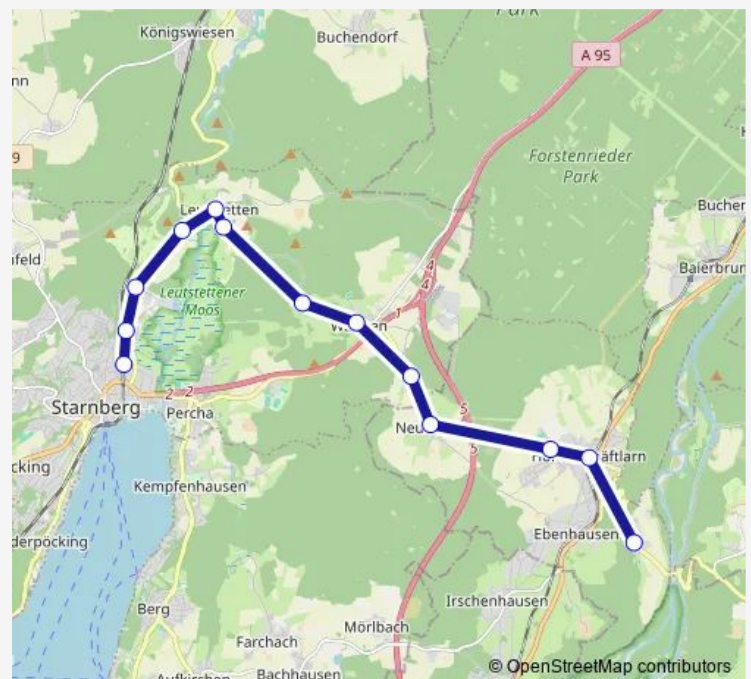

Starnberg, Franziskusweg

Starnberg, Am Schloßhölzl

Petersbrunn

Leutstetten

Einbettl West

Wildmoos

Wangen, Ort

Wangen, Olympiastraße

Buchhof

Percha, Buchhofstraße

Starnberg, Landratsamt/Seebad

Starnberg, Moosstraße

Starnberg Nord

Starnberg, Gymnasium

Route schedule

Starnberg Nord — Starnberg, Gymnasium

Monday	07:05
Tuesday	07:05
Wednesday	07:05
Thursday	07:05
Friday	07:05
Saturday	—
Sunday	—

Route info

Direction: Starnberg Nord

Stops: 15

Trip Duration: 0 hour 27 min

904 — Starnberg Nord - Wangen - Schäftlarn, Kloster - Leutstetten - Starnberg Nord