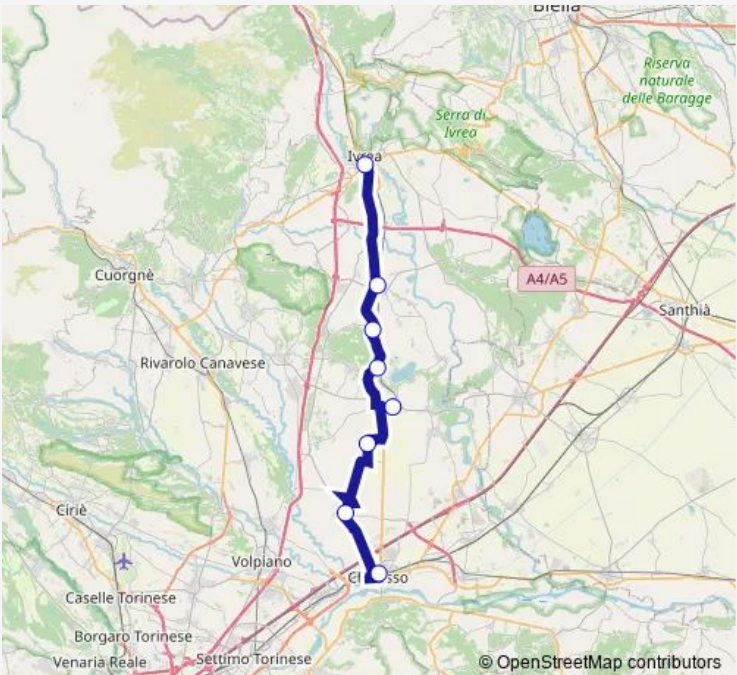

Bus 904 Ivrea-Chivasso / Servizio Sostitutivo Ferroviario

[Go to website](#)

Direction
 CHIVASSO - MOVICENTRO - PIAZZA GARIBALDI —
 IVREA - STAZIONE FERROVIARIA

8 stops

[Open route schedule](#)

- CHIVASSO - MOVICENTRO - PIAZZA GARIBALDI
- MONTANARO - STAZIONE FERROVIARIA
- RODALLO - STAZIONE FERROVIARIA
- CALUSO - STAZIONE FERROVIARIA
- CANDIA CANAVESE - PIAZZA VII MARTIRI
- MERCENASCO - STAZIONE FERROVIARIA
- STRAMBINO - STAZIONE FERROVIARIA
- IVREA - STAZIONE FERROVIARIA

Route schedule
 CHIVASSO - MOVICENTRO - PIAZZA GARIBALDI —
 IVREA - STAZIONE FERROVIARIA

Monday	05:40
Tuesday	05:40
Wednesday	05:40
Thursday	05:40
Friday	05:40
Saturday	—
Sunday	—

Route info

Direction: CHIVASSO - MOVICENTRO - PIAZZA GARIBALDI

Stops: 8

Trip Duration: 0 hour 54 min

Direction

IVREA - STAZIONE FERROVIARIA — CHIVASSO -
MOVICENTRO - PIAZZA GARIBALDI

8 stops

[Open route schedule](#)

IVREA - STAZIONE FERROVIARIA

STRAMBINO - STAZIONE FERROVIARIA

Sunday —

Route info

Direction: IVREA - STAZIONE FERROVIARIA

Stops: 8

Trip Duration: 0 hour 55 min

904 Bus time schedules and route maps are available in an offline PDF at busmaps.com. Use the busmaps.com website to see live bus times, train schedule or subway schedule, and step-by-step directions for all public transit in Montanaro