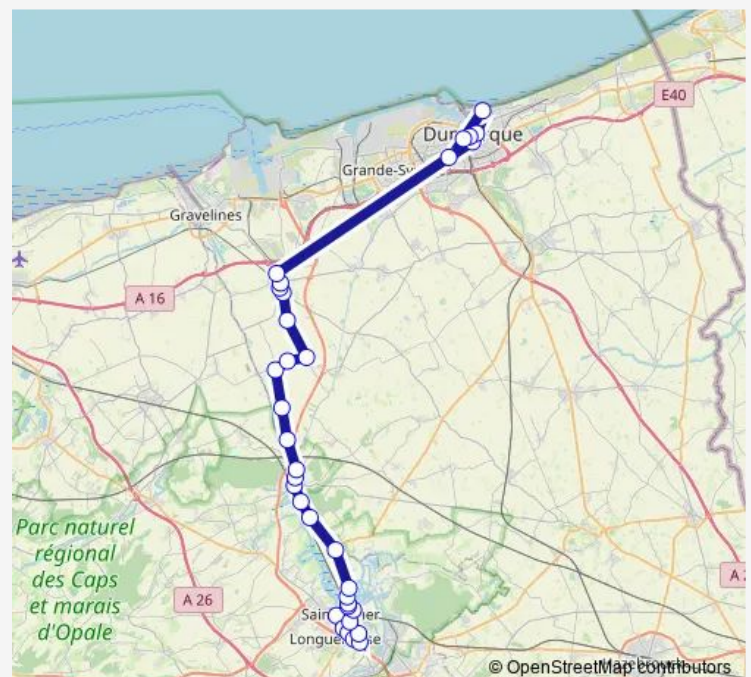

Saturday 06:05-18:35

Sunday 10:30-16:10

Route info

Direction: Saint Omer - Place Painlevé

Stops: 34

Trip Duration: 1 hour 40 min

904 — Dunkerque / St Omer

Saint Pierre Brouck - Chapelle

Cappelle Brouck - Place

Bourbourg - Quathove

Bourbourg - Ancre

Bourbourg - Bibliothèque

Bourbourg - Pl du Marché aux Chevaux

Bourbourg - Gare

Petite Synthe - Lycée Europe

Dunkerque - Place Vauban

Dunkerque - Royer

Dunkerque - République

Dunkerque - Gare - Quai 4

Dunkerque - Malo Plage

Direction

Dunkerque - Malo Plage — Saint Omer - Place Painlevé

35 stops

[Open route schedule](#)

Saturday 06:10-18:40

Sunday 12:25-17:55

Route info

Direction: Dunkerque - Malo Plage

Stops: 35

Trip Duration: 1 hour 44 min

Saint Omer - Pont Vert

Saint Omer - Rue de Metz