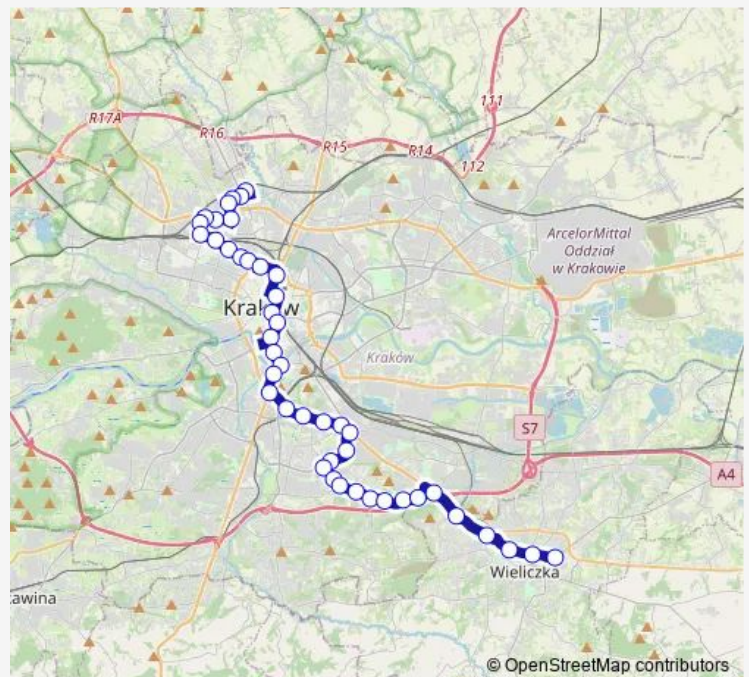

Korona

Route schedule

Prądnik Biały — Wieliczka Miasto

Monday	03:35-02:35 ⁺¹
Tuesday	03:35-02:35 ⁺¹
Wednesday	03:35-02:35 ⁺¹
Thursday	03:35-02:35 ⁺¹
Friday	03:35-02:35 ⁺¹
Saturday	03:35-02:35 ⁺¹
Sunday	03:35-02:35 ⁺¹

Route info

Direction: Prądnik Biały

Stops: 44

Trip Duration: 1 hour 10 min

■ 904

Smolki

Rondo Matecznego

Kamieńskiego Wiadukt (nż)

Łużycka (nż)

Piaski Wielkie

Przy Kuźni (nż)

Hallera (nż)

Słona Woda

Kosocicka (nż)

Węzeł Wielicki (nż)

Wielicka Granica Miasta

Route info

Direction: Wieliczka Miasto

Stops: 46

Trip Duration: 1 hour 8 min

Plac Wolnica

Stradom

Starowiślna

Poczta Główna