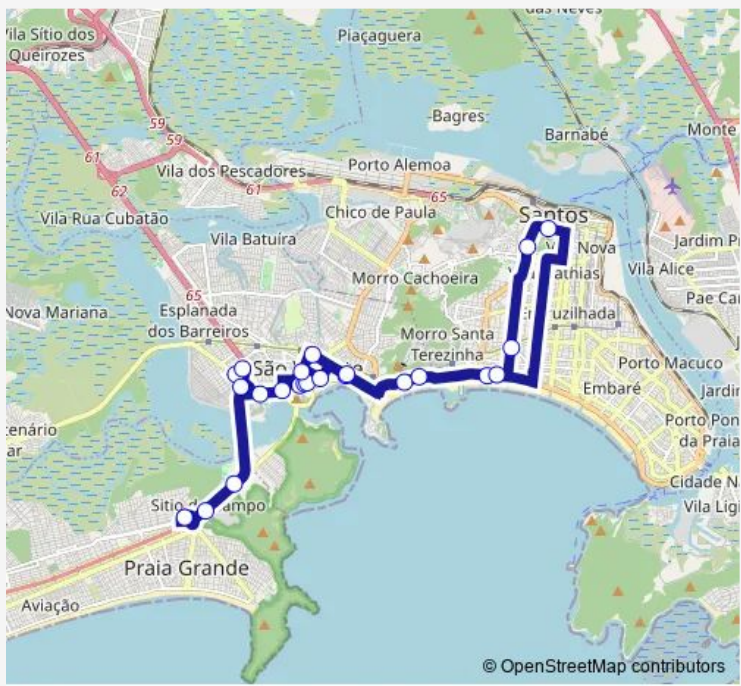

Bus 904 Praia Grande (Terminal Rodoviario e Urbano Tude Bastos) / Santos (Centro)

[Go to website](#)

Direction
 Terminal Rodoviário e Urbano Tude Bastos, 7940 — Terminal Rodoviário e Urbano Tude Bastos, 7940
 27 stops
[Open route schedule](#)

- Terminal Rodoviário e Urbano Tude Bastos, 7940
- Avenida Ayrton Senna da Silva, 14370-14468
- Vila Margarida, São Vicente - Sp
- Avenida Luís Antônio Pimenta, 305
- Rua do Colégio, 376-548
- Praça 22 de Janeiro, 101-191
- Rua Padre Anchieta, 563-735
- Rua Visconde do Rio Branco, 1-99
- Av. Pres. Wilson, 1021-1033
- Avenida Padre Manoel da Nóbrega, 1514-1750
- Pompéia, Santos - SP
- Avenida Dom Ana Costa, 485
- Avenida Dom Ana Costa, 31
- Avenida Presidente Getúlio Dorneles Vargas, 1-13
- Avenida Doutor Waldemar Leão, 294
- Avenida Doutor Bernardino de Campos, 136
- Avenida Presidente Wilson, 73
- Avenida Padre Manoel da Nóbrega, 1479
- Avenida Presidente Wilson, 986
- Rua Benjamin Constant, 23-219

Route info
 Direction: Terminal Rodoviário e Urbano Tude Bastos, 7940
 Stops: 27
 Trip Duration: 2 hour 4 min

904 — Praia Grande (Terminal Rodoviario e Urbano Tude Bastos) / Santos (Centro)

Rua Marques de São Vicente, 20

Avenida Luís Antônio Pimenta, 1003-1087

Avenida das Nações Unidas, 178-184

Rua Polydoro Oliveira Bittencourt, 210-350

Rodovia dos Imigrantes, Vila Margarida

Avenida Ayrton Senna da Silva, 15798-15890

Terminal Rodoviário e Urbano Tude Bastos, 7940