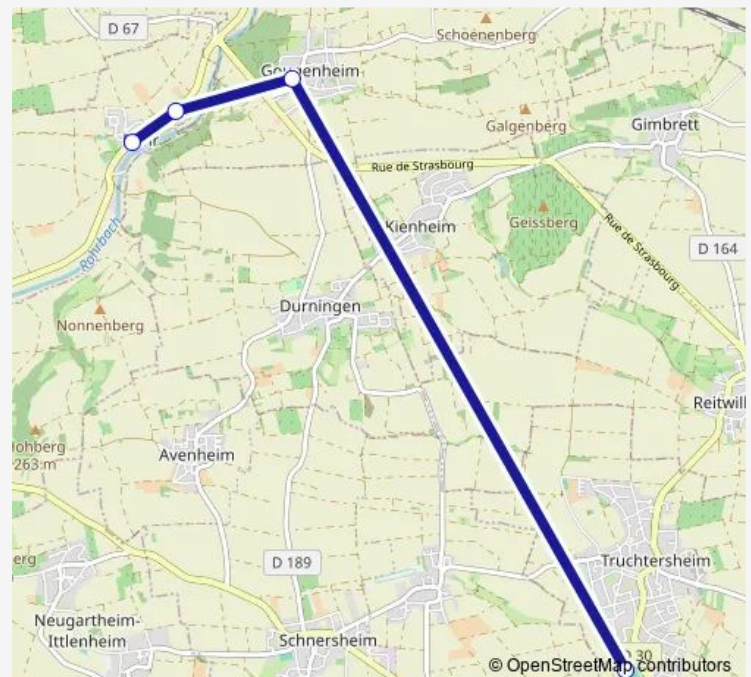

Bus 904 Rohr - Truchtersheim[Go to website](#)**Direction**

Lotissement Rohrbach — Coll Kochersberg Parking

4 stops

[Open route schedule](#)

Lotissement Rohrbach

Place de l'église

Rue de Mittelhausen

Coll Kochersberg Parking

Route schedule

Lotissement Rohrbach — Coll Kochersberg Parking

Monday 07:57

Tuesday 07:57

Wednesday 07:57

Thursday 07:57

Friday 07:57

Saturday —

Sunday —

Route info

Direction: Lotissement Rohrbach

Stops: 4

Trip Duration: 0 hour 16 min

Direction

Coll Kochersberg Parking — Place de l'église

4 stops

[Open route schedule](#)

Coll Kochersberg Parking

Rue de Mittelhausen

Lotissement Rohrbach

Place de l'église

Route schedule

Coll Kochersberg Parking — Place de l'église

Monday	17:10
Tuesday	17:10
Wednesday	12:40
Thursday	17:10
Friday	17:10
Saturday	—
Sunday	—