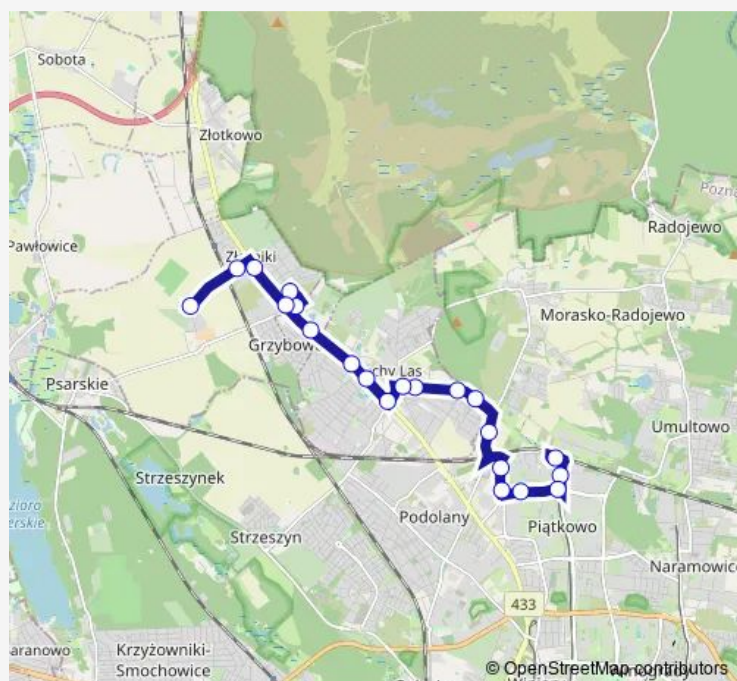

Thursday 05:35-22:30

Friday 05:35-22:30

Saturday 05:30-19:15

Sunday 05:30-19:10

Route info

Direction: Os. Sobieskiego

Stops: 21

Trip Duration: 0 hour 30 min

904 — OS. Sobieskiego - Złotniki Wieś|Złotniki Wieś - OS. Sobieskiego

Direction

Złotniki/Wieś — Os. Sobieskiego

19 stops

[Open route schedule](#)

Złotniki/Wieś

Złotniki/Zielona

Złotniki/Łagiewnicka