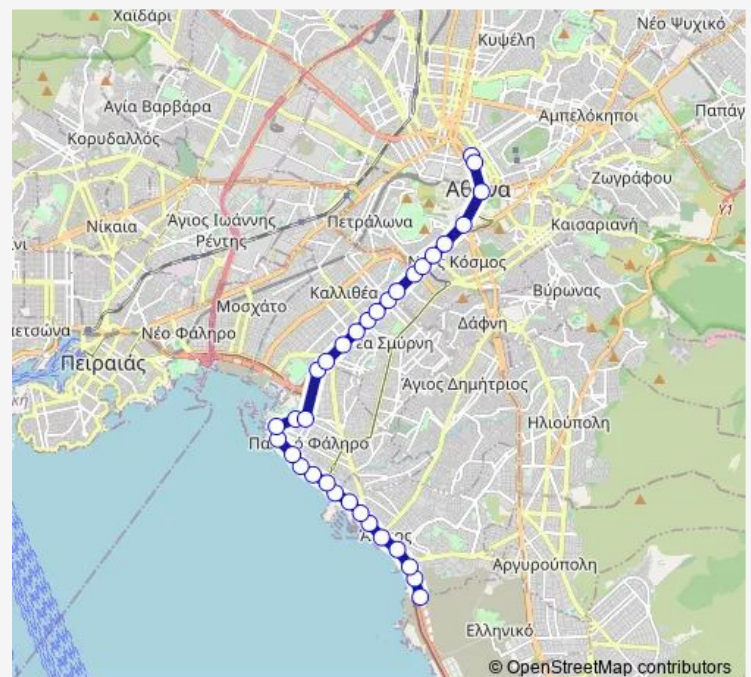

Saturday 05:15-23:15

Sunday 05:15-23:15

Route info

Direction: ΤΕΡΜΑ

Stops: 33

Trip Duration: 0 hour 35 min

B2 — Ακαδημία - Αγιοσ Κοσμασ (Μέσω Παραλιακησ)

Στροφή Ν.Σμυρνησ