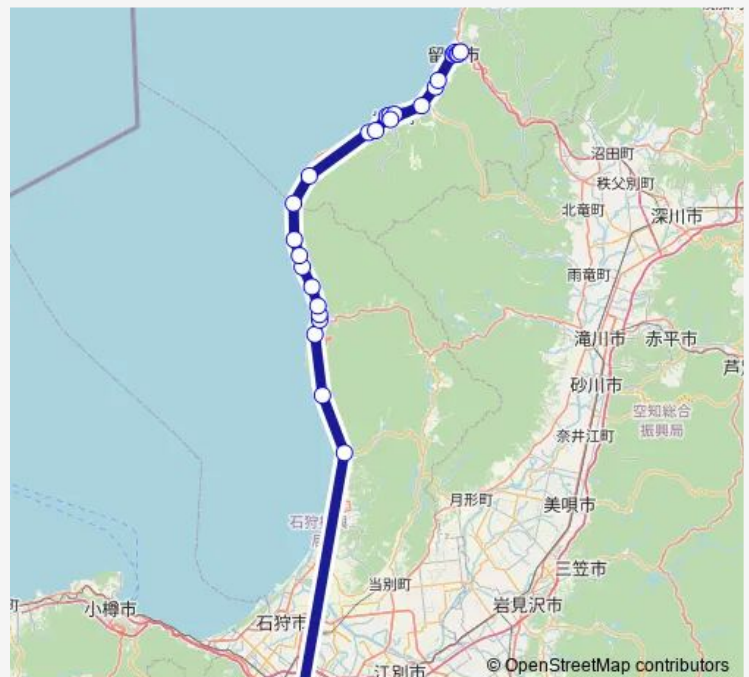

Saturday —

Sunday 16:00

Route info

Direction: 札幌駅前

Stops: 27

Trip Duration: 2 hour 45 min

■ 札幌 ~ 増毛・留萌

礼受