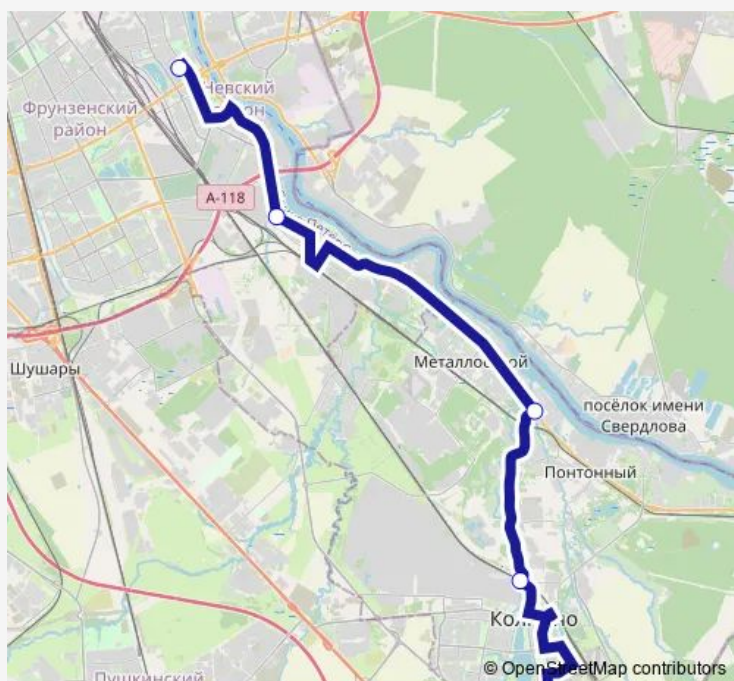

Bus К-220б ст. метро Ломоносовская-г. Колпино, Оборонная ул.

[Go to website](#)

Direction

УЛ. Полярников (Напротив Дома 5) — Оборонная Ул.

4 stops

[Open route schedule](#)

УЛ. Полярников (Напротив Дома 5)

Кт

Friday 06:00-24:00

Saturday 06:00-24:00

Sunday 06:00-24:00

Route info

Direction: УЛ. Полярников (Напротив Дома 5)

Stops: 4

Trip Duration: 1 hour 6 min

■ К-220б — ст. метро Ломоносовская-г. Колпино, Оборонная ул.

Direction

Оборонная Ул. — УЛ. Полярников (Напротив Дома 5)

5 stops

[Open route schedule](#)

Оборонная Ул.

Кт

Кт

Кт

УЛ. Полярников (Напротив Дома 5)

Route schedule

Оборонная Ул. — УЛ. Полярников (Напротив Дома 5)

Monday	05:57-24:00
Tuesday	05:57-24:00
Wednesday	05:57-24:00
Thursday	05:57-24:00
Friday	05:57-24:00
Saturday	05:57-24:00
Sunday	05:57-24:00