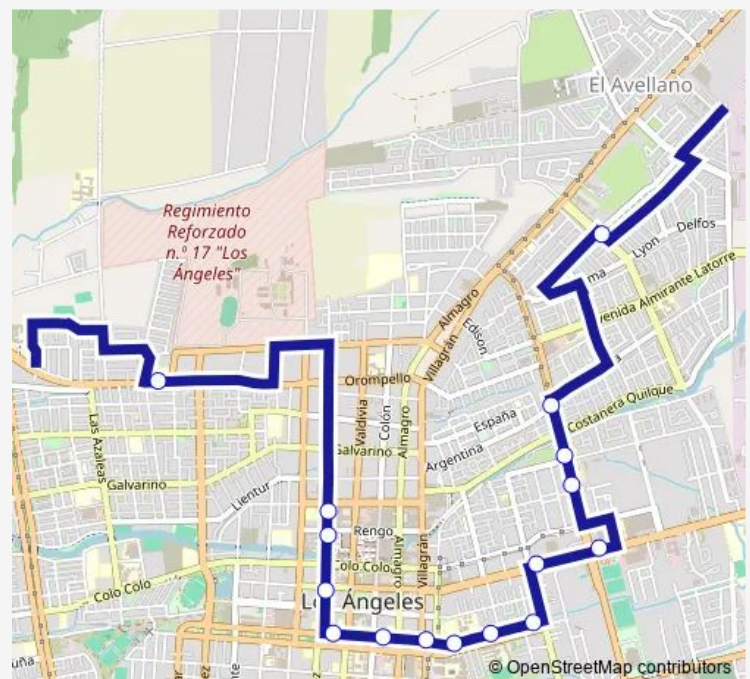

Direction

Oriente / Genova — Orompello / San Luis

16 stops

[Open route schedule](#)

Oriente / Genova

Guillermo Marconi / Cost Quilque Norte

Guillermo Marconi / Luis Soto

Guillermo Marconi / Colo Colo

Alemania / Guillermo Marconi

Alemania / Balmaceda

Ricardo Vicuna / Sta. Maria

Ricardo Vicuna / Sta. Maria

Ricardo Vicuna / Jose Manso de Velasco

Ricardo Vicuna / Villagran

Ricardo Vicuna / Colon

Ricardo Vicuna / Mendoza

Mendoza / Lautaro

Mendoza / Rengo

Mendoza / Tucapel

Orompello / San Luis

Route schedule

Oriente / Genova — Orompello / San Luis

Monday 07:48-19:52

Tuesday 07:48-19:52

Wednesday 07:48-19:52

Thursday 07:48-19:52

Friday 07:48-19:52

Saturday 07:48-19:52

Sunday 07:48-19:52

Route info

Direction: Oriente / Genova

Stops: 16

Trip Duration: 0 hour 20 min