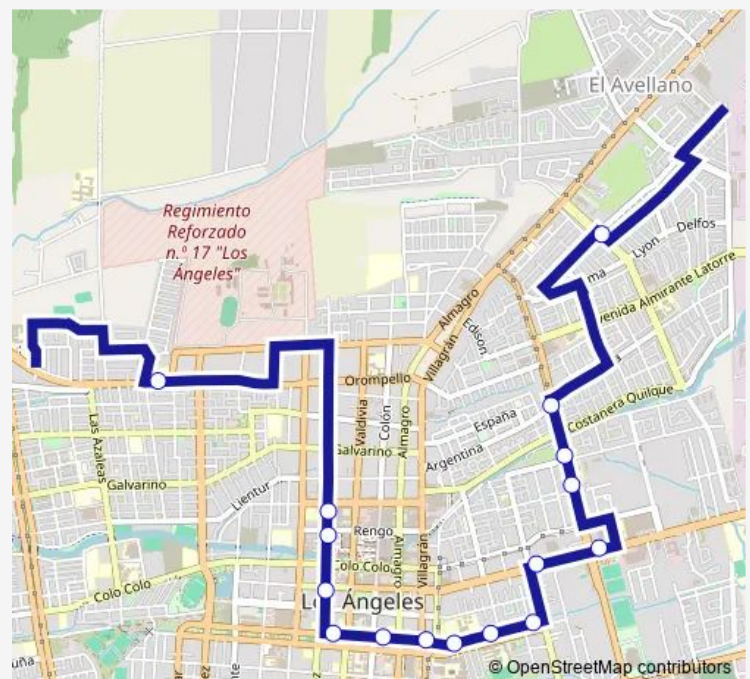

Direction

Oriente / Genova — Orompello / San Luis

16 stops

[Open route schedule](#)

Oriente / Genova

Guillermo Marconi / Cost Quilque Norte

Guillermo Marconi / Luis Soto

Guillermo Marconi / Colo Colo

Alemania / Guillermo Marconi

Alemania / Balmaceda

Ricardo Vicuna / Sta. Maria

Ricardo Vicuna / Sta. Maria

Ricardo Vicuna / Jose Manso de Velasco

Ricardo Vicuna / Villagran

Ricardo Vicuna / Colon

Ricardo Vicuna / Mendoza

Mendoza / Lautaro

Mendoza / Rengo

Mendoza / Tucapel

Orompello / San Luis

Route schedule

Oriente / Genova — Orompello / San Luis

Monday 07:48-19:52

Tuesday 07:48-19:52

Wednesday 07:48-19:52

Thursday 07:48-19:52

Friday 07:48-19:52

Saturday 07:48-19:52

Sunday 07:48-19:52

Route info

Direction: Oriente / Genova

Stops: 16

Trip Duration: 0 hour 20 min