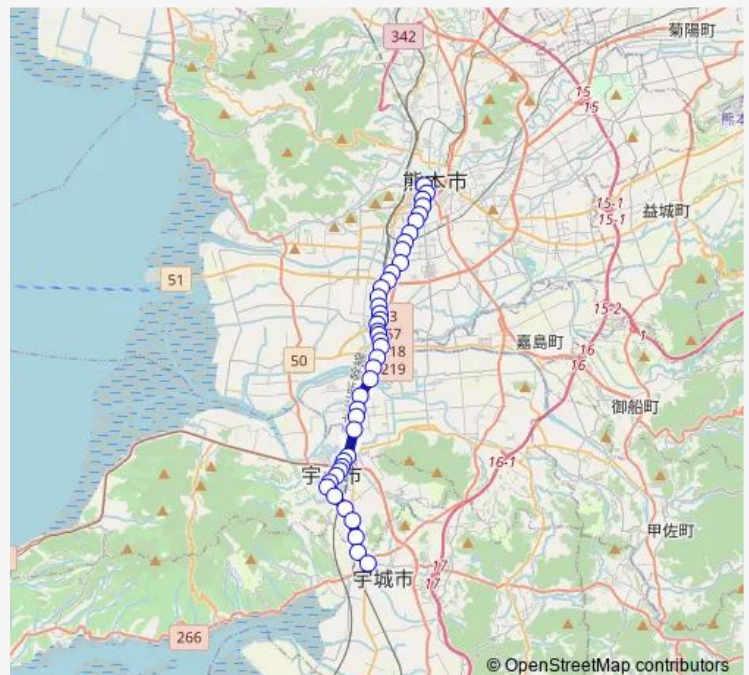

岡町 (旧道)

Route schedule

桜町バスターミナル — 松橋産交

Monday 06:40-08:30

Tuesday 06:40-08:30

Wednesday 06:40-08:30

Thursday 06:40-08:30

Friday 06:40-08:30

Saturday 07:20

Sunday —

Route info

Direction: 桜町バスターミナル

Stops: 42

Trip Duration: 0 hour 53 min

R1-5 : 桜町バスターミナル→川尻市道~→松橋

川尻町 (旧道)