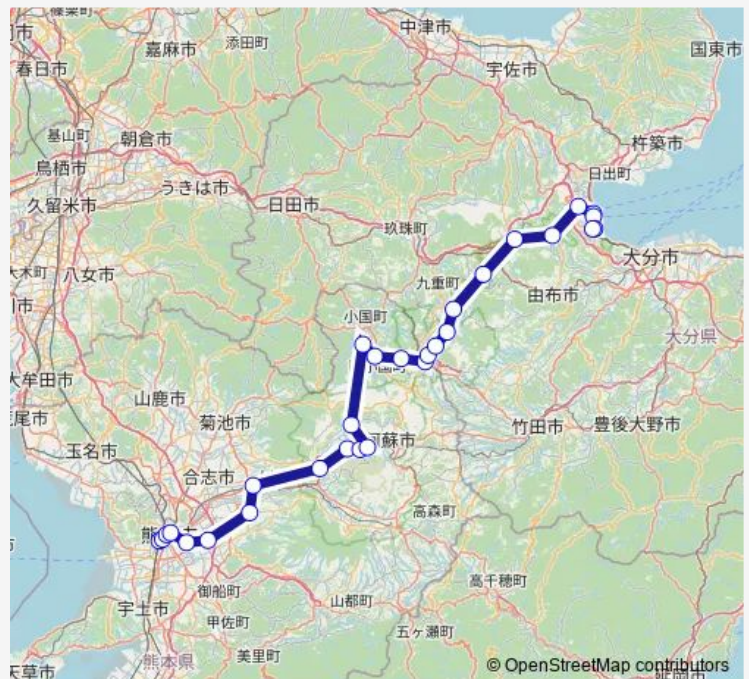

Saturday 12:13

Sunday 12:13

Route info

Direction: 熊本駅前

Stops: 29

Trip Duration: 5 hour 14 min

■ 熊本駅前→阿蘇 ~ 黒川→別府

小田の池