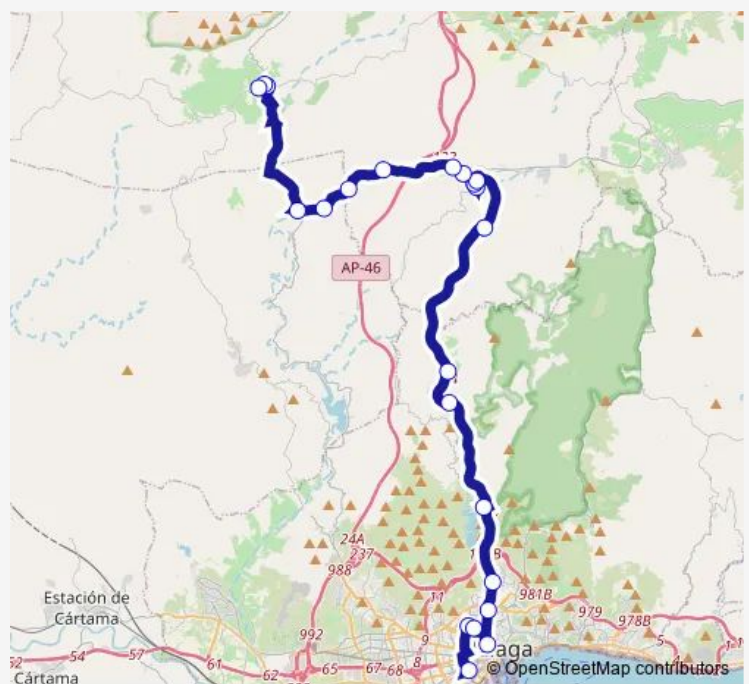

Pilar De Los Frailes

Arroyo Coche

Los Gálvez

Centro

Route schedule

Estación De Autobuses De Málaga — Ambulatorio

Monday 08:00-21:00

Tuesday 08:00-21:00

Wednesday 08:00-21:00

Thursday 08:00-21:00

Friday 08:00-21:00

Saturday 13:30-19:00

Sunday 08:45-19:00

Route info

Direction: Estación De Autobuses De Málaga

Stops: 23

Trip Duration: 1 hour 6 min

M-151 — Málaga-Casabermeja-Arroyo Coche-Villanueva De La Concepción

Ayuntamiento

Ambulatorio

Direction

Ambulatorio V — Estación De Autobuses De Málaga

23 stops

[Open route schedule](#)