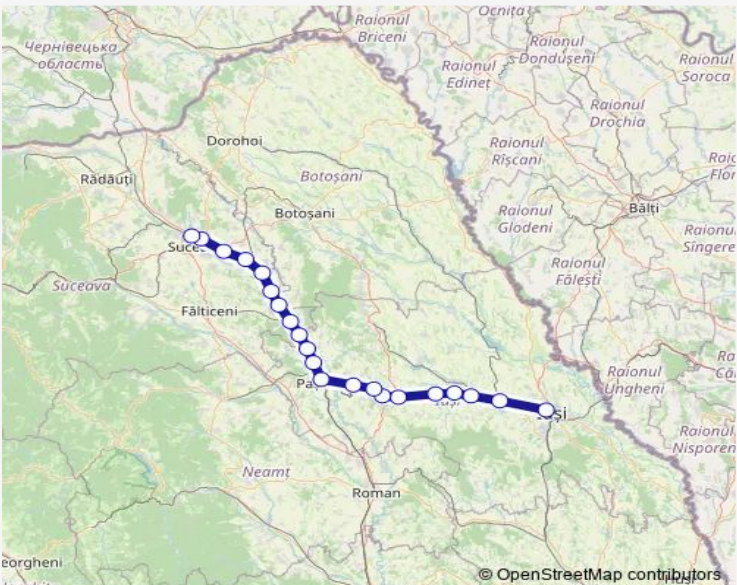

Rail R: Iași - Suceava Nord R: Iași - Lețcani - Podu Iloaiei - Budăi h. - Sârca Hm. - Târgu Frumos - Pietrișu h. - Costești Iași h. - Ruginoasa Hm. - Pașcani - Lunca Siretului h. - Lespezi Hm. - Probota h. - Dolhasca - Corni h. - Liteni Hm. - Bănești Suceava h. - Verești - Văratec Hm. - Suceava - Suceava Nord

Route schedule
Iași — Suceava Nord

Monday	04:45-11:00
Tuesday	04:45-11:00
Wednesday	04:45-11:00
Thursday	04:45-11:00
Friday	04:45-11:00
Saturday	04:45-11:00
Sunday	04:45-11:00

Route info

Direction: Iași

Stops: 21

Trip Duration: 3 hour 3 min

Văratec Hm.

Suceava

Suceava Nord

R: Iași - Suceava Nord Rail time schedules and route maps are available in an offline PDF at busmaps.com. Use the busmaps.com website to see live bus times, train schedule or subway schedule, and step-by-step directions for all public transit in Costesti