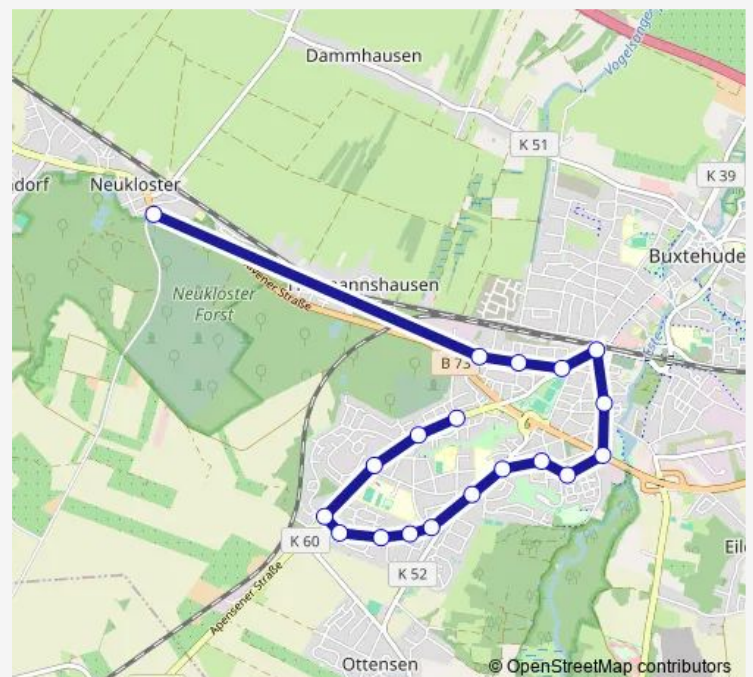

Buxtehude Hafenbrücke

Buxtehude Hochschule 21

Buxtehude Abzw. Rübke

Buxtehude Im Obstgarten

Buxtehude Konrad-Adenauer-Allee/SZ Nord

Buxtehude Bahnhof (Süd)

Buxtehude Denkmal

Buxtehude Hittenkoferweg

Buxtehude Eichenweg

Buxtehude-Neukloster Pfingstmarkt

Route schedule

Buxtehude Bahnhof (Vorplatz) — Buxtehude-Neukloster Pfingstmarkt

Monday	19:57
Tuesday	—
Wednesday	—
Thursday	—
Friday	—
Saturday	—
Sunday	07:57-19:57

Route info

Direction: Buxtehude Bahnhof (Vorplatz)

Stops: 14

Trip Duration: 0 hour 23 min

Direction

Buxtehude-Neukloster Pfingstmarkt — Buxtehude Bahnhof (Süd)

20 stops

[Open route schedule](#)