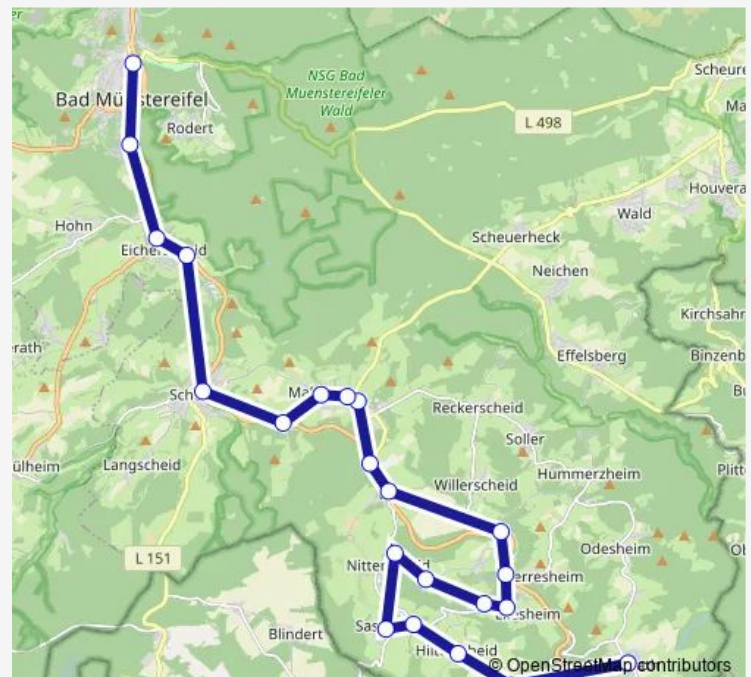

Bad Münstereifel Hilterscheid

Bad Münstereifel Ohlerath

Route schedule

Bad Münstereifel Bf — Bad Münstereifel Ohlerath

Monday 13:46-15:58

Tuesday 13:46-15:58

Wednesday 13:46-15:58

Thursday 13:46-15:58

Friday 13:46

Saturday —

Sunday —

Route info

Direction: Bad Münstereifel Bf

Stops: 18

Trip Duration: 0 hour 31 min

Direction

Ohlenhard Kirche — Bad Münstereifel Bf

26 stops

[Open route schedule](#)

Ohlenhard Kirche

Wershofen Dorfplatz

Wershofen Kommerweg

Wershofen Wennefelder Mühle

Hümmel Marthel

Hümmel Blindert Ort

Hümmel Marthel Am Eichenbüschchen

Hümmel Heistert

Hümmel Pitscheid

Hümmel Heistert

Hümmel Marthel Am Eichenbüschchen

Hümmel Blindert Abzw.

Hümmel Bröhlingen