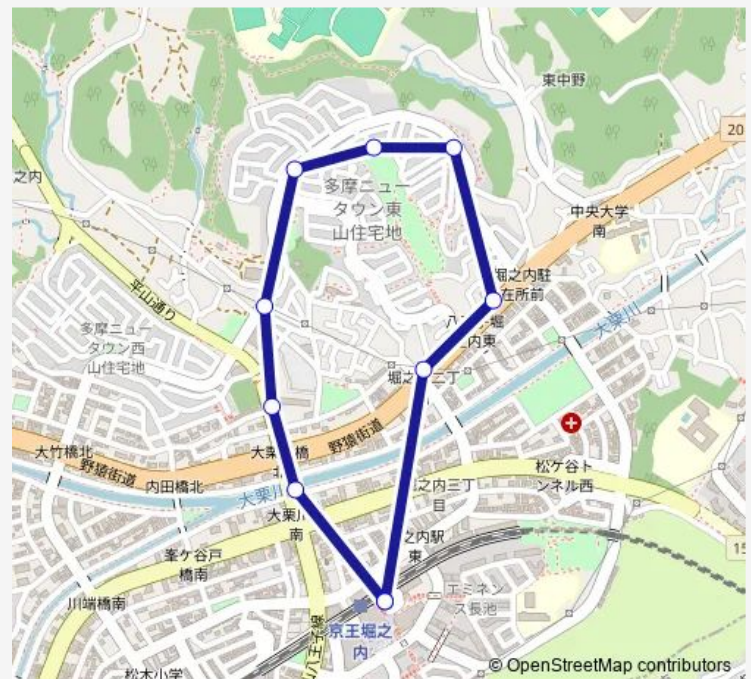

Direction

京王堀之内駅 — 京王堀之内駅

10 stops

[Open route schedule](#)

京王堀之内駅

由木堀の内

引切

ふれあい東緑道

見晴らし台前

東山住宅

東山住宅入口

堀之内二丁目

芝原

京王堀之内駅

Route schedule

京王堀之内駅 — 京王堀之内駅

Monday 06:02-21:05

Tuesday 06:02-21:05

Wednesday 06:02-21:05

Thursday 06:02-21:05

Friday 06:02-21:05

Saturday 06:28-20:35

Sunday 06:28-20:35

Route info

Direction: 京王堀之内駅

Stops: 10

Trip Duration: 0 hour 15 min

堀 3 3 Bus time schedules and route maps are available in an offline PDF at busmaps.com. Use the busmaps.com website to see live bus times, train schedule or subway schedule, and step-by-step directions for all public transit in Hino