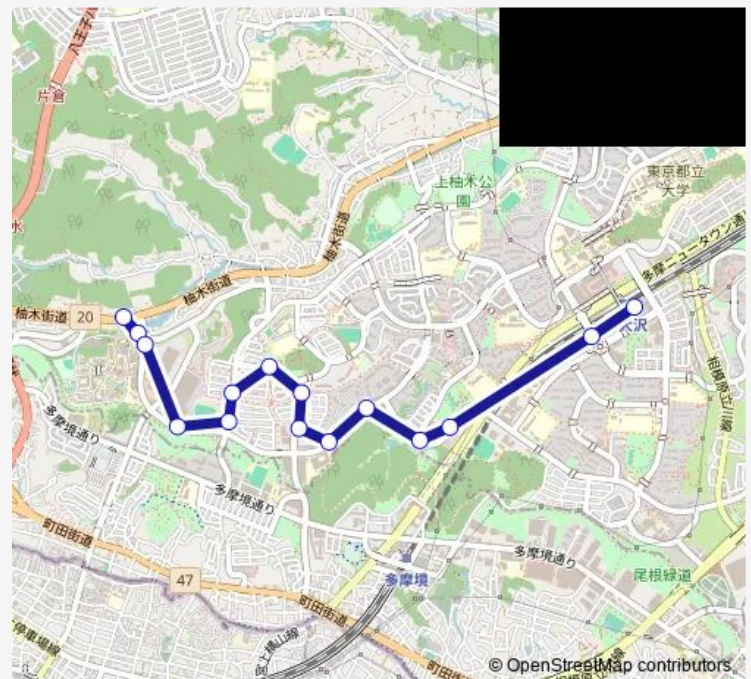

都営住宅東

都営住宅西

罐水住宅入口

罐水二丁目中央

罐水公園

水甫緑地

水甫団地入口

罐水二丁目南

Friday 08:25-12:25

Saturday 08:25-12:56

Sunday 08:53-12:56

Route info

Direction: 南大沢駅

Stops: 14

Trip Duration: 0 hour 14 min

Direction

多摩美術大学 — 南大沢駅

15 stops

[Open route schedule](#)

多摩美術大学

多摩美大前

多摩美大東

鑓水二丁目南

水甫団地入口

水甫緑地

鑓水公園

鑓水二丁目中央

鑓水住宅入口

都営住宅西

都営住宅東

南大沢学園前

だいら谷戸公園