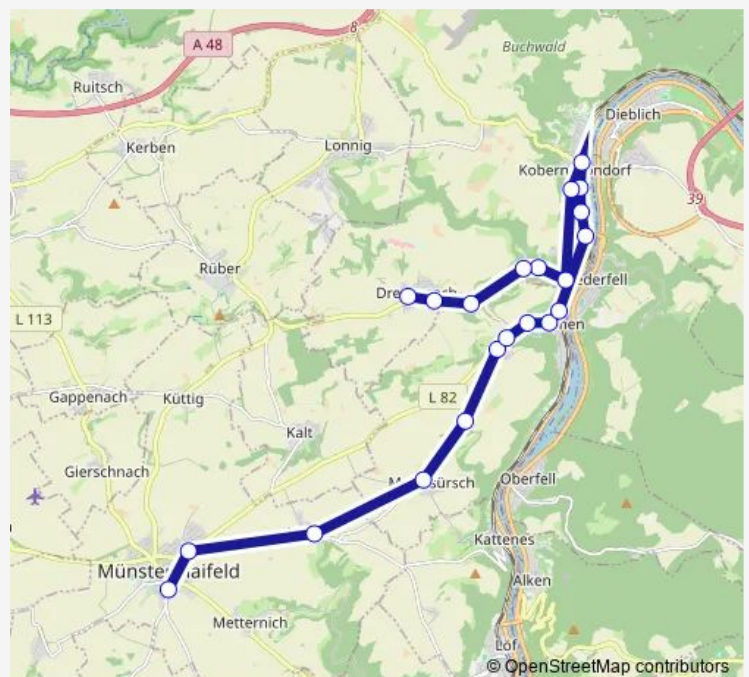

Friday 07:27

Saturday —

Sunday —

Route info

Direction: Lehmen Moselsürsch Koblenzer Straße

Stops: 6

Trip Duration: 0 hour 18 min

Direction

Münstermaifeld Grundschule — Lehmen Moselsürsch
Koblenzer Straße

6 stops

[Open route schedule](#)

Münstermaifeld Grundschule

Münstermaifeld Metternich Dorfgemeinschaftshaus

Münstermaifeld Metternich Kirche

Thursday 12:06

Friday 12:06

Saturday —

Sunday —

Route info

Direction: Münstermaifeld Grundschule

Stops: 6

Trip Duration: 0 hour 19 min