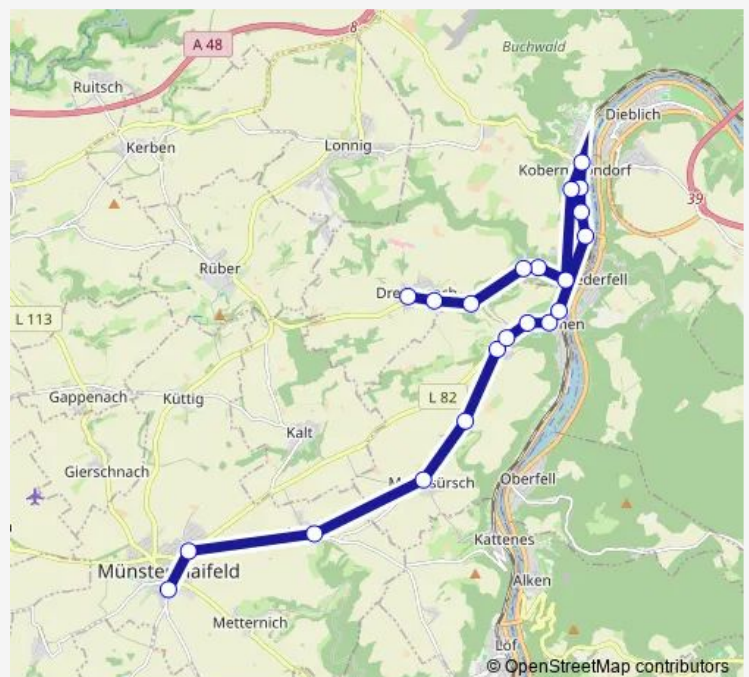

Friday 07:27

Saturday —

Sunday —

Route info

Direction: Lehmen Moselsürsch Koblenzer Straße

Stops: 6

Trip Duration: 0 hour 18 min

Direction

Koborn-Gondorf Realschule — Kalt Dorfplatz

17 stops

[Open route schedule](#)

Koborn-Gondorf Realschule

Koborn-Gondorf Bf

Lehmen Bahnhof/Kirche

Lehmen Klosterberg

Lehmen Abt-Theoderich-Straße