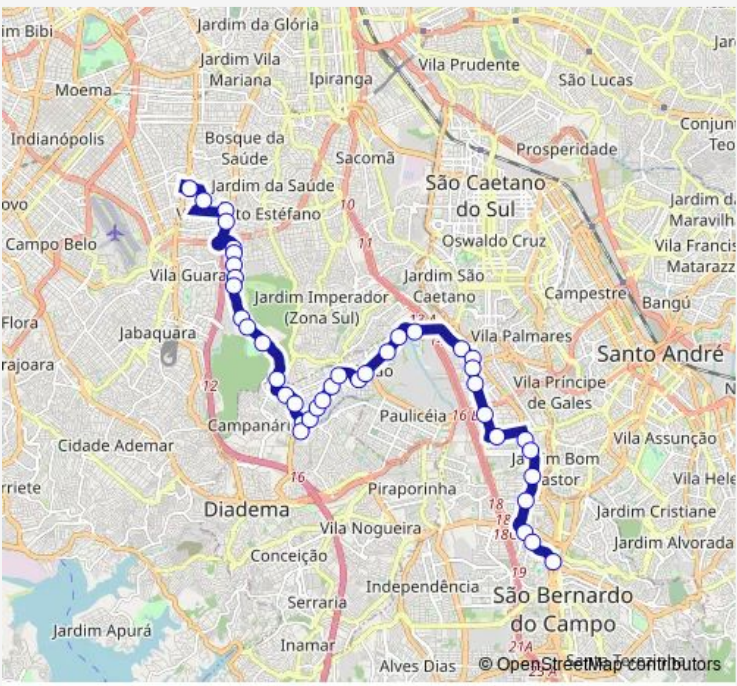

- Centro, Terminal de São Bernardo do Campo
- Avenida Lucas Nogueira Garcéz, 540
- Avenida Lucas Nogueira Garcéz, 672-828
- Avenida Antártico, 100
- Avenida Antártico, 464
- Avenida Marginal Esquerda Anchieta, 16769-16789
- Avenida Marginal Esquerda Anchieta, 15821-15987
- Avenida Caminho do Mar, 1830-1860
- Av. Caminho do Mar, 1692
- Avenida Caminho do Mar, 2712-2750
- Avenida Caminho do Mar, 3102
- Avenida Caminho do Mar, 3348
- Avenida Senador Vergueiro, 4994
- Avenida Doutor Rudge Ramos, 154
- Avenida Doutor Rudge Ramos, 440
- Avenida do Taboão, 618-658
- Avenida do Taboão, 802-808
- Avenida do Taboão, 810-868
- Avenida do Taboão, 1400
- Avenida do Taboão, 1666-1944

**Route schedule**  
 Centro, Terminal de São Bernardo do Campo — Rua Fiação da Saúde, 280-364

Monday	04:10-23:40
Tuesday	04:10-23:40
Wednesday	04:10-23:40
Thursday	04:10-23:40
Friday	04:10-23:40
Saturday	04:20-23:30
Sunday	04:20-23:30

**Route info**

Direction: Centro, Terminal de São Bernardo do Campo

Stops: 46

Trip Duration: 0 hour 54 min

359 — Sao Bernardo do Campo (Paco Municipal) / Sao Paulo (Saude) **BusMaps**

Avenida do Taboão, 2512

## Route info

Direction: Rua Fiação da Saúde, 280-364

Stops: 40

Trip Duration: 0 hour 54 min

Avenida do Taboão, 873-897

Avenida do Taboão, 711-789

Avenida do Taboão, 453

Avenida Doutor Rudge Ramos, 311-331