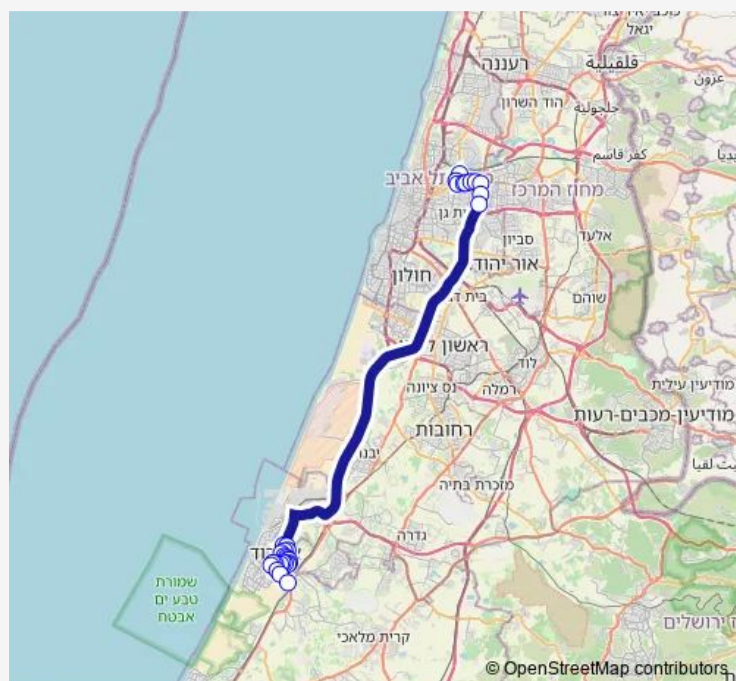

יהודה הנשיא/הלל

רבי יהודה הנשיא/רב אשי

רשבי/רבי טרפון

Route schedule

קניון איילון — רכבת/מסוף ביג - הורדה

Monday 00:25-23:30

Tuesday 00:25-23:30

Wednesday 00:25-23:30

Thursday 00:25-23:30

Friday 00:25-13:40

Saturday 19:00-23:30

Sunday 00:00-23:30

Route info

Direction: קניון איילון

Stops: 30

Trip Duration: 1 hour 7 min