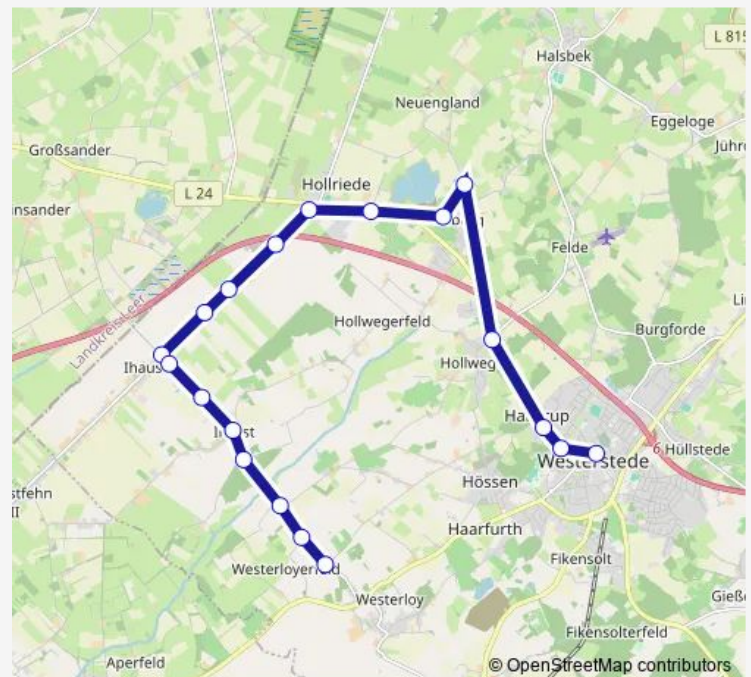

Ihausen Dörpshus

Ihausen Neue Siedlung

Ihorst(Westerstede) Beeken

Ihorst(Westerstede) Eibenhorst

Ihorst(Westerstede) Alte Schule

Westerloyerfeld Dwaschweg

Westerloyerfeld Hahn

### Route schedule

Westerstede Zob — Westerloyerfeld Hahn

Monday 09:30-17:30

Tuesday 09:30-17:30

Wednesday 09:30-17:30

Thursday 09:30-17:30

Friday 09:30-17:30

Saturday —

### Route info

Direction: Westerstede Zob

Stops: 19

Trip Duration: 0 hour 19 min

## Direction

Halsbek Mitte — Westerstede Zob

13 stops

[Open route schedule](#)

Halsbek Mitte

Neuengland Hoher Weg

Neuengland

Neuengland Neuengländer Ringstraße