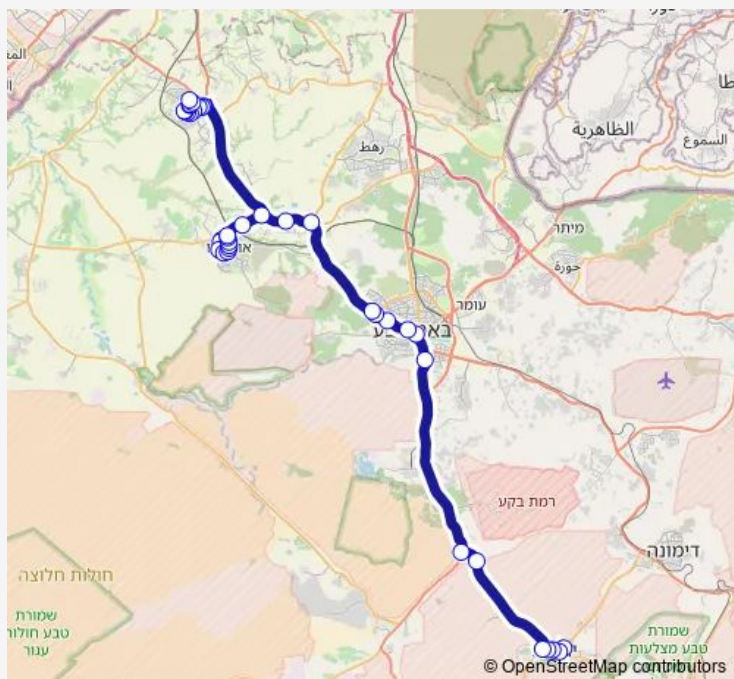

בורנשטיין/האופק

מחנה אריאל שרון / כביש 224

צומת הנגב

צומת מחנה נתן

שדרות דוד חכם/תחנה מרכזית

שדרות דוד טוביהו/סוקולוב

שדרות דוד טוביהו/דרך מצדה

קאנטרי קלאב/שדרות דוד טוביהו

דרך בית וגן/החרוב

### Route schedule

ההגנה/הפלמ'ח — דרכי רפאל/קהילת יעקב

Monday	07:00
Tuesday	07:00
Wednesday	07:00
Thursday	07:00
Friday	—
Saturday	—
Sunday	07:00

### Route info

Direction: ההגנה/הפלמ'ח

Stops: 39

Trip Duration: 1 hour 28 min

359 — ההגנה/הפלמ'ח-ירוחם<->דרכי רפאל/קהילת יעקב-נתיבות-21

שדרות הרצל

שדרות הרצל/החיד'א

שד.הרצל/משעול איריס