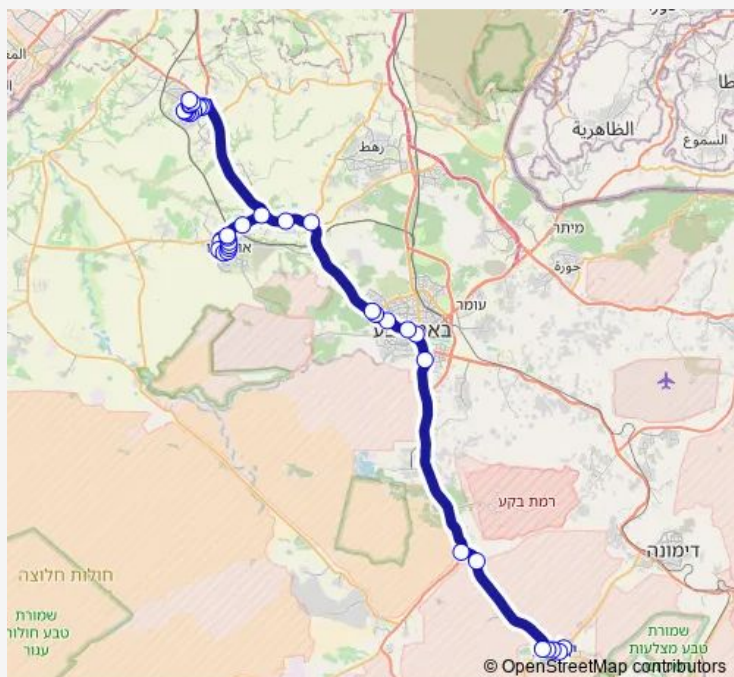

פסל הזהות/צבי בורנשטיין

בורנשטיין/הדקל

בורנשטיין/האופק

מחנה אריאל שרון / כביש 224

צומת הנגב

צומת מחנה נתן

שדרות דוד חכם/תחנה מרכזית

שדרות דוד טוביהו/סוקולוב

שדרות דוד טוביהו/דרך מצדה

קאנטרי קלאב/שדרות דוד טוביהו

שדרות דוד טוביהו/לימונית

צומת הנשיא

צומת תפרח מזרח

צומת גילת/תחנת דלק

בטחה/כניסה ראשית

קיבוץ גלויות/קדש

פרי מגדים/חיים חורי

פרי מגדים/ערבה

דרך בית וגן/החרוב

Route schedule

ההגנה/הפלמ'ח — דרכי רפאל/קהילת יעקב

Monday	07:00
Tuesday	07:00
Wednesday	07:00
Thursday	07:00
Friday	—
Saturday	—
Sunday	07:00

Route info

Direction: ההגנה/הפלמ'ח

Stops: 39

Trip Duration: 1 hour 28 min

359 — ההגנה/הפלמ'ח-ירוחם<->דרכי רפאל/קהילת יעקב-נתיבות-21

BusMaps

שדרות הרצל

שדרות הרצל/החיד'א

שד.הרצל/משעול איריס

הרצל/עיריית אופקים