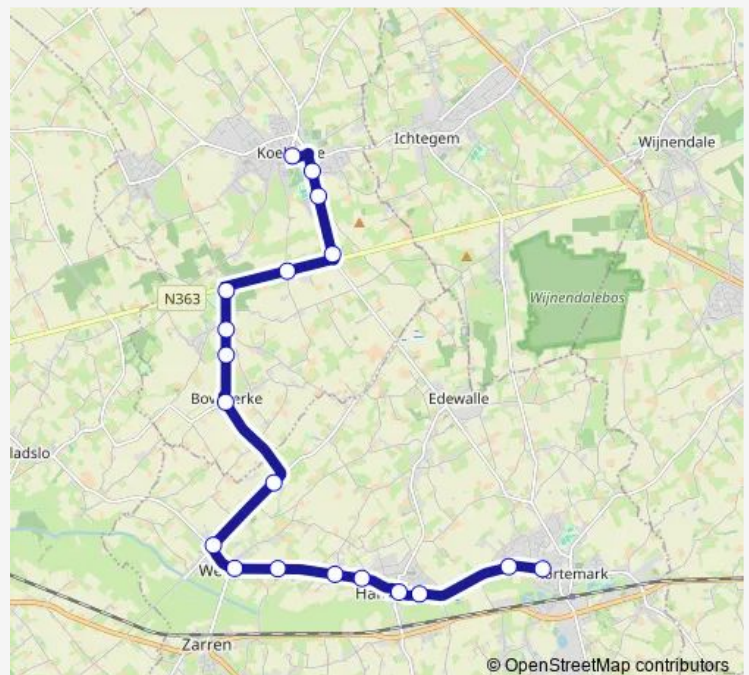

Saturday —

Sunday —

Route info

Direction: Kortemark Margareta Maria Instituut

Stops: 19

Trip Duration: 0 hour 22 min

Direction

Koekelare Dorp — Kortemark Margareta Maria Instituut

19 stops

[Open route schedule](#)

Koekelare Dorp

Koekelare Eikendreef

Koekelare Nieuwenhove

Koekelare Belhutte

Koekelare De Drie Zotten

Koekelare Bos

Handzame Zwevelvoetstraat

Handzame Dorp

Handzame Elflijnenlaan

Kortemark Oudstrijderslaan

Kortemark Margareta Maria Instituut

Route schedule

Koekelare Dorp — Kortemark Margareta Maria Instituut

Monday 08:14

Stops: 19

Trip Duration: 0 hour 21 min

Direction

Koekelare Dorp (Markthalte) — Kortemark Margareta Maria Instituut

19 stops

[Open route schedule](#)

Koekelare Dorp (Markthalte)

Koekelare Eikendreef