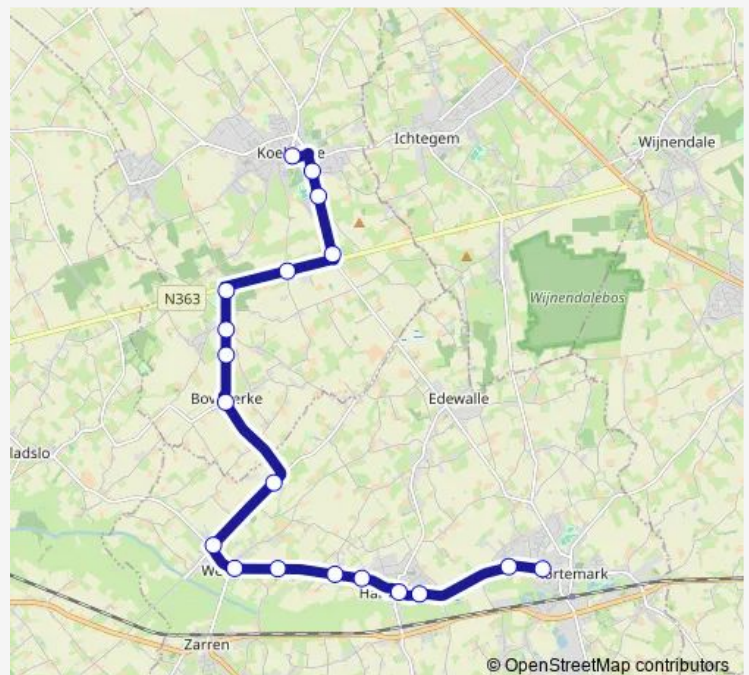

Koekelare Dorp

Route schedule

Kortemark Margareta Maria Instituut — Koekelare Dorp

Monday 12:25-16:20

Tuesday 16:20

Wednesday 12:25

Thursday 12:25-16:20

Friday 12:25-16:20

Saturday —

Sunday —

Route info

Direction: Kortemark Margareta Maria Instituut

Stops: 19

Trip Duration: 0 hour 22 min

Direction

Koekelare Dorp — Kortemark Margareta Maria Instituut

19 stops

[Open route schedule](#)

Koekelare Dorp

Koekelare Eikendreef

Koekelare Nieuwenhove

Koekelare Belhutte

Koekelare De Drie Zotten

Koekelare Bos

Handzame Zwevelvoetstraat

Handzame Dorp

Handzame Elflijnenlaan

Kortemark Oudstrijderslaan

Kortemark Margareta Maria Instituut

Route schedule

Koekelare Dorp — Kortemark Margareta Maria Instituut

Monday 08:14