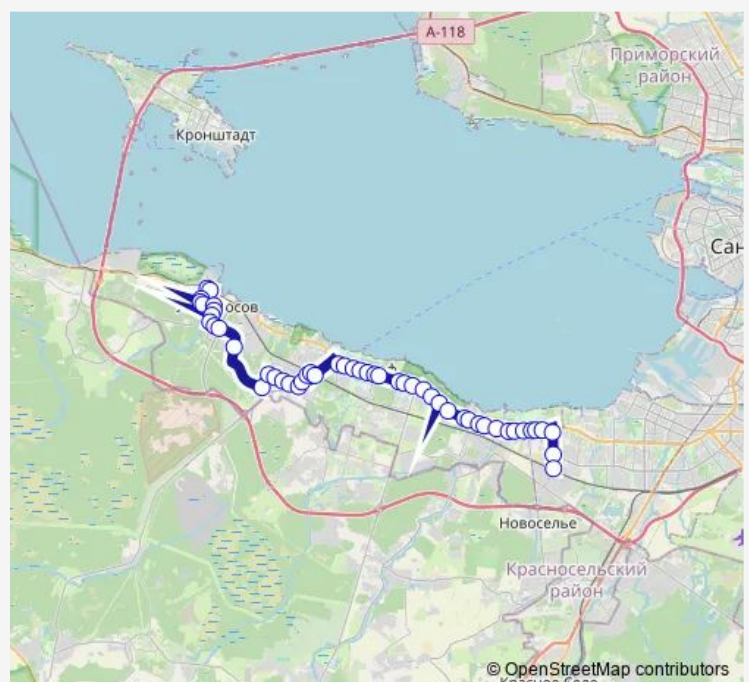

ул. Федюнинского, д.16

Ораниенбаумский пр.

ул. Федюнинского, д. 3, По Требованию

Астрономическая ул., уг. Ульяновской ул.

Ботаническая ул.

Ректорский проезд

Ботаническая ул., д.17

ул. Дзержинского

Ботаническая ул.

Университетский пр.

ул. Первого Мая, угол Гостилицкой ул.

Route schedule

а.с. г. Ломоносов, вокзал, Посадки И Высадки Нет — ж.-д. Платформа Сергиево

Monday	05:00-23:30
Tuesday	05:00-23:30
Wednesday	05:00-23:30
Thursday	05:00-23:30
Friday	05:00-23:30
Saturday	05:25-23:30
Sunday	05:25-23:30

Route info

Direction: а.с. г. Ломоносов, вокзал, Посадки И Высадки Нет

Stops: 50

Trip Duration: 1 hour 18 min

■ 359 — г. Ломоносов, вокзал - ж.-д. Платформа Сергиево

ж.-д. ст. Старый Петергоф

Железнодорожный Переезд

Фабричная ул.

Мастеровой пер.

Разводная ул.

Фонтаны

Константиновская ул., Николаевская Больница

ул. Аврова

Музей Дворцовая Телеграфная Станция

Александрия