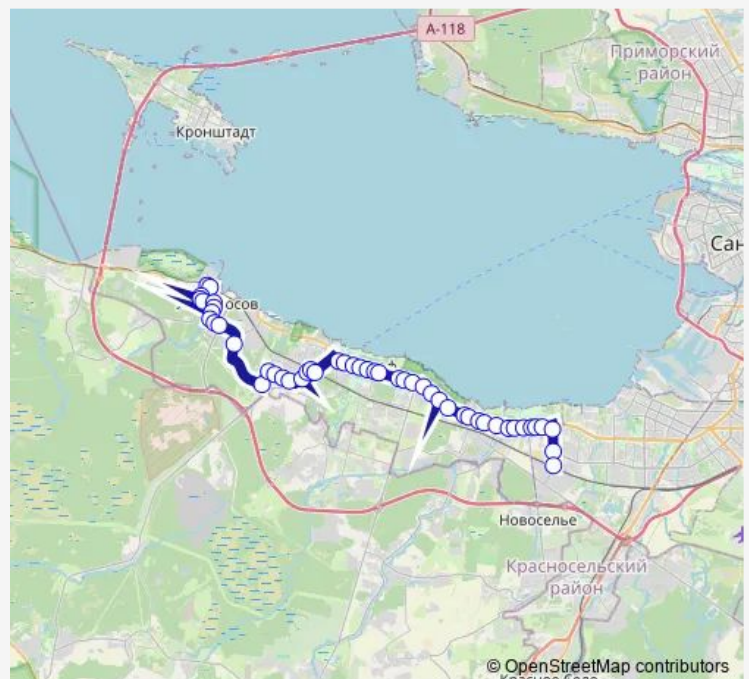

### Route schedule

а.с. г. Ломоносов, вокзал, Посадки И Высадки Нет — ж.-д. Платформа Сергиево

Monday	05:00-23:30
Tuesday	05:00-23:30
Wednesday	05:00-23:30
Thursday	05:00-23:30
Friday	05:00-23:30
Saturday	05:25-23:30
Sunday	05:25-23:30

### Route info

Direction: а.с. г. Ломоносов, вокзал, Посадки И Высадки Нет

Stops: 50

Trip Duration: 1 hour 18 min

■ 359 — г. Ломоносов, вокзал - ж.-д. Платформа Сергиево

ж.-д. ст. Старый Петергоф

Железнодорожный Переезд

Фабричная ул.

Мастеровой пер.

Разводная ул.

Фонтаны

Константиновская ул., Николаевская Больница

ул. Аврова

Музей Дворцовая Телеграфная Станция

Александрия

## Route info

Direction: ж.-д. Платформа Сергиево

Stops: 49

Trip Duration: 1 hour 18 min

Торговая площадь

Фонтаны

Разводная ул.

Мастеровой пер.