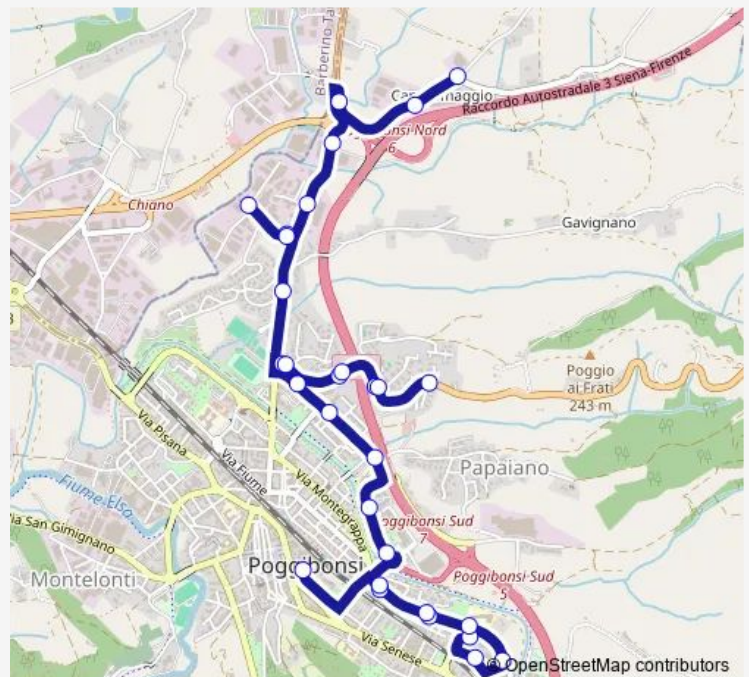

Via Togliatti Scuole

Via Togliatti N.1

Via Aldo Moro

Colombaio Opposto Edicola

Colombaio

Poggibonsi - Salceto

Salceto 3

Via Borgaccio N.123

Via Borgaccio

Via Borgaccio 19

V.Del Chianti 16

V.Del Chianti 60

Bv. Mughetti

Fornacelle

Bv.Mughetti

V.Del Chianti Opp.N.C.60-

V.Del Chianti 5

Route schedule

Poggibonsi Fs [2] — Campomaggio

Monday	13:55
Tuesday	13:55
Wednesday	13:55
Thursday	13:55
Friday	13:55
Saturday	13:55
Sunday	—

Route info

Direction: Poggibonsi Fs [2]

Stops: 30

Trip Duration: 0 hour 25 min

359 — Poggibonsi Fs-Togliatti-Fornacelle-Drove-S. Giorgio

Via Delle Pancole 14

Via Arno

Z.I.Drove - Via Tevere

Via Arno

V.Cassia Volentieri-

Ss.N 2 Poggibosi Dir.Tav.