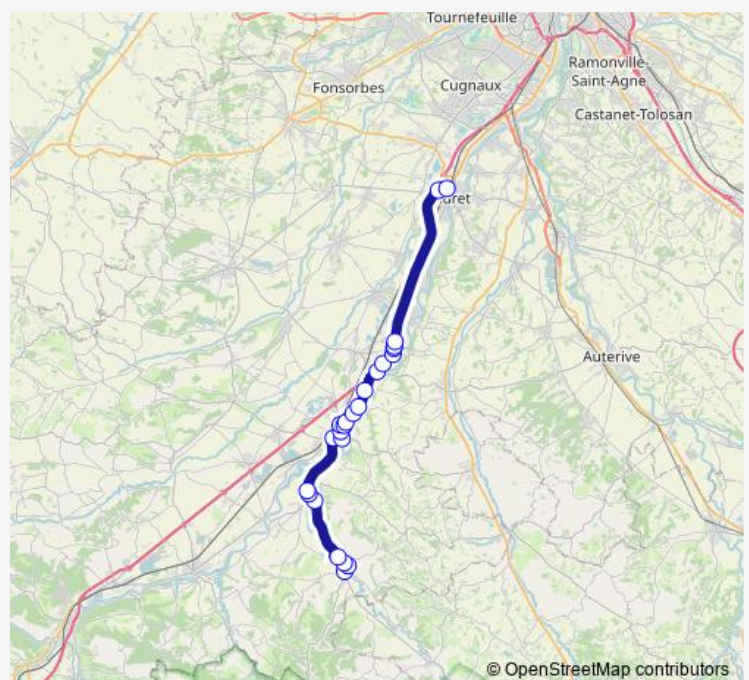

Capens - Le Pont

NOÉ - Centre Commercial

NOÉ - Piscine

NOÉ - Place Pardailhan

NOÉ - Sainte Marie

Route schedule

Montesquieu-Volvestre - Place Brindejonc — Muret - Gare Sncf - Cimetière

Monday 06:00-18:00

Tuesday 06:00-18:00

Wednesday 06:00-18:00

Thursday 06:00-18:00

Friday 06:00-18:00

Saturday 06:55-16:05

Sunday 08:05-16:05

Route info

Direction: Montesquieu-Volvestre - Place Brindejonc

Stops: 24

Trip Duration: 0 hour 50 min

359 — Montesquieu - Carbonne - Noé - Muret Sncf

NOÉ - Noyers

Muret - Peyramont

Muret - Gare Sncf - Cimetière

Direction

Muret - Gare SnCF - Cimetière — Montesquieu-Volvestre - Place Brindejonc

23 stops

[Open route schedule](#)

Muret - Gare SnCF - Cimetière

Muret - Peyramont

NOÉ - Noyers

NOÉ - Place Pardailhan

NOÉ - Piscine

NOÉ - Centre Commercial