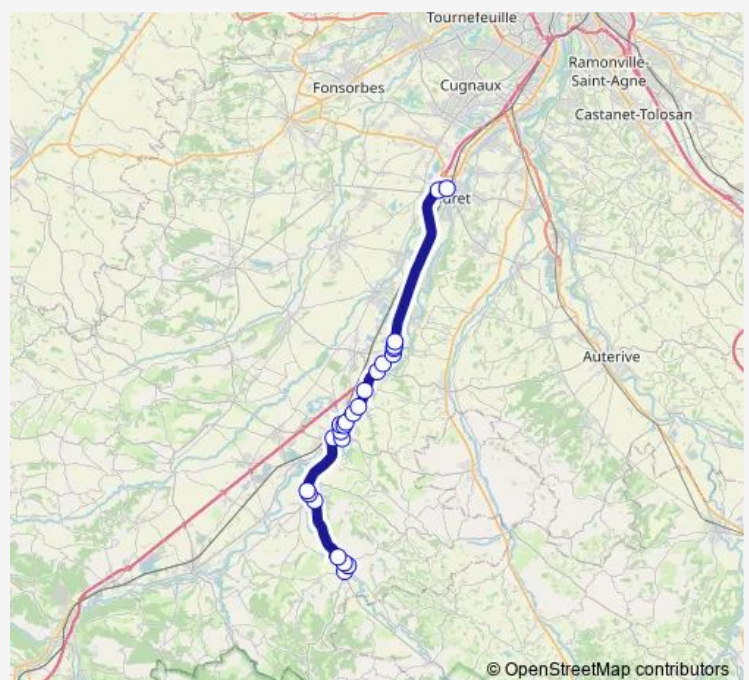

Capens - Le Pont

NOÉ - Centre Commercial

NOÉ - Piscine

NOÉ - Place Pardailhan

NOÉ - Sainte Marie

Route schedule

Montesquieu-Volvestre - Place Brindejonc — Muret - Gare Sncf - Cimetière

Monday 06:00-18:00

Tuesday 06:00-18:00

Wednesday 06:00-18:00

Thursday 06:00-18:00

Friday 06:00-18:00

Saturday 06:55-16:05

Sunday 08:05-16:05

Route info

Direction: Montesquieu-Volvestre - Place Brindejonc

Stops: 24

Trip Duration: 0 hour 50 min

359 — Montesquieu - Carbonne - Noé - Muret Sncf

NOÉ - Noyers

Muret - Peyramont

Muret - Gare Sncf - Cimetière

Direction

Muret - Gare SnCF - Cimetière — Montesquieu-Volvestre - Place Brindejonc

23 stops

[Open route schedule](#)

Muret - Gare SnCF - Cimetière

Muret - Peyramont

NOÉ - Noyers

NOÉ - Place Pardailhan

NOÉ - Piscine

NOÉ - Centre Commercial