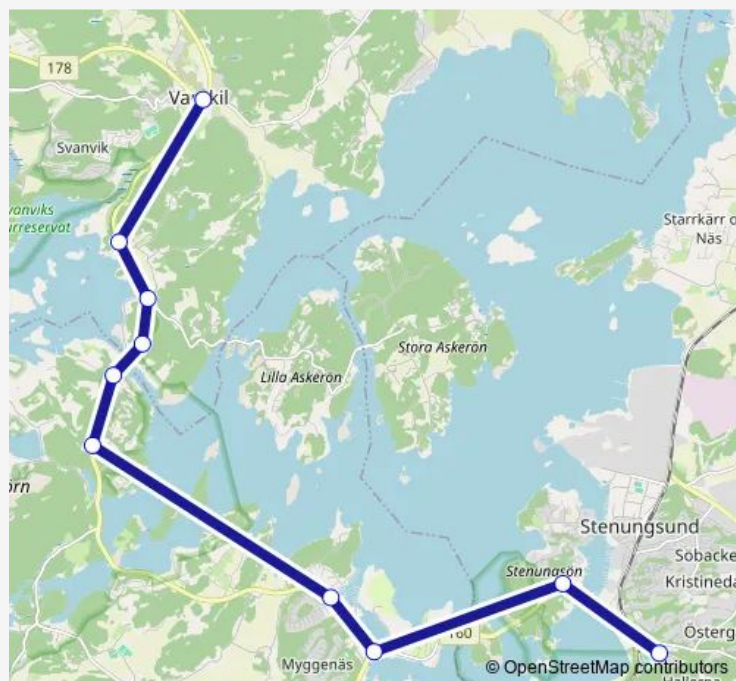

### Route schedule

Ängås högstadiet — Häggvallskolan

Monday 07:35

Tuesday 07:35

Wednesday 07:35

Thursday 07:35

Friday 07:35

Saturday —

### Route info

Direction: Ängås högstadiet

Stops: 32

Trip Duration: 0 hour 40 min

359

Bärnstensvägen

Myggenäs skola

Granitvägen