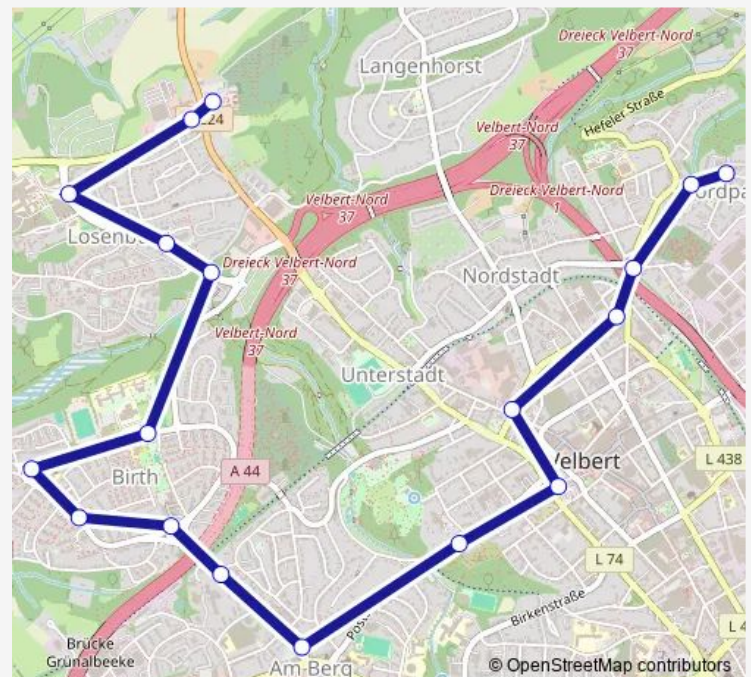

Direction

Velbert Nordfriedhof — Velbert Am Nordpark

19 stops

[Open route schedule](#)

- Velbert Nordfriedhof
- Velbert Kettwiger Str./Stadtsw.
- Velbert Klinikum Niederberg
- Velbert Virchowstraße
- Velbert Krehwinkler Höfe
- Velbert Bilo-Birth
- Velbert Rosenweg
- Velbert Planckstraße
- Velbert Birther Kreisel
- Velbert Wagnerstraße
- Velbert Am Berg
- Velbert Weisenbornstraße
- Velbert Zob
- Velbert Schloßstraße
- Velbert Schwanenstraße
- Velbert Moltkeplatz
- Velbert An der Wildenburg
- Velbert Am Höfgessiepen
- Velbert Am Nordpark

Direction: Velbert Nordfriedhof

Stops: 19

Trip Duration: 0 hour 24 min

■ Ov2

BusMaps

Direction

Velbert Am Nordpark — Velbert Nordfriedhof

18 stops

[Open route schedule](#)

Velbert Am Nordpark

Velbert Am Höfgessepen

Velbert Moltkeplatz

Velbert Schwanenstraße

Velbert Schloßstraße

Velbert Zob

Velbert Weisenbornstraße

Thursday 05:36-23:37

Friday 05:36-23:37

Saturday 06:12-23:34

Sunday 09:31-23:37

Route info

Direction: Velbert Am Nordpark

Stops: 18

Trip Duration: 0 hour 23 min