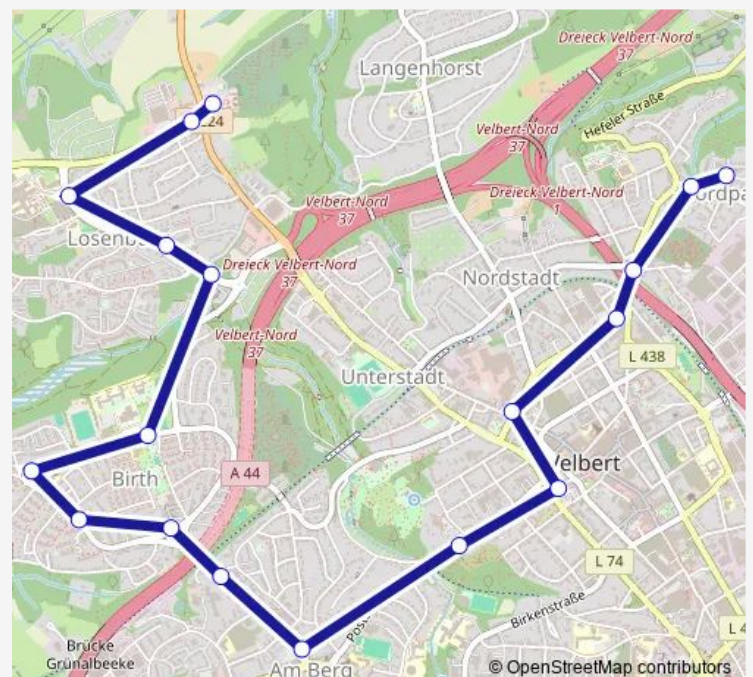

Velbert Schloßstraße

Velbert Zob

Velbert Weisenbornstraße

Velbert Am Berg

Velbert Wagnerstraße

Velbert Birther Kreisel

Velbert Planckstraße

Velbert Rosenweg

Velbert Bilo-Birth

Velbert Krehwinkler Höfe

Velbert Virchowstraße

Velbert Klinikum Niederberg

Velbert Kettwiger Str./Stadtw.

Velbert Nordfriedhof

### Route schedule

Velbert Am Nordpark — Velbert Nordfriedhof

Monday 05:36-23:37

Tuesday 05:36-23:37

Wednesday 05:36-23:37

Thursday 05:36-23:37

Friday 05:36-23:37

Saturday 06:12-23:34

### Route info

Direction: Velbert Am Nordpark

Stops: 18

Trip Duration: 0 hour 23 min