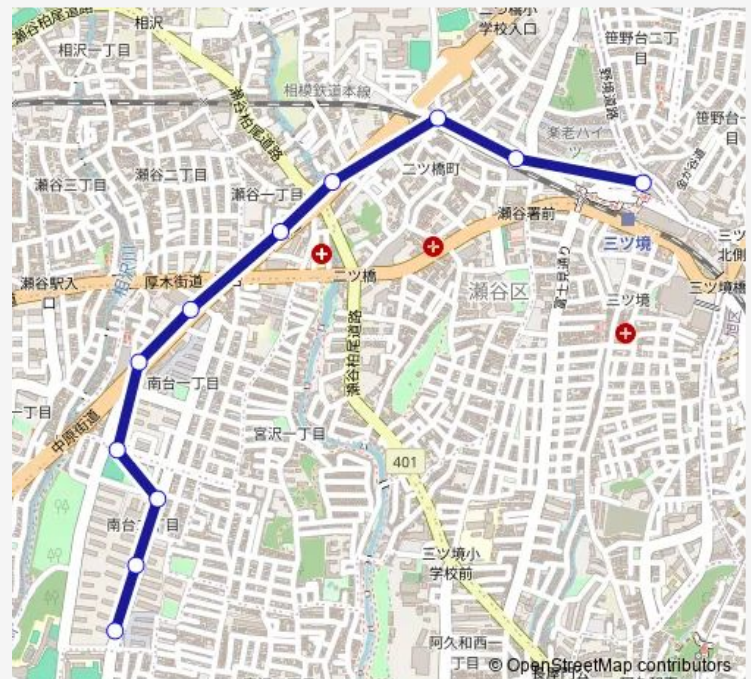

南台入口

南台aハイツ

南台交番前

中央商店街

瀬谷スポーツセンター

南台b集会場

南瀬谷小学校

Route schedule

三ツ境駅 — 南瀬谷小学校

Monday	06:14-22:50
Tuesday	06:14-22:50
Wednesday	06:14-22:50
Thursday	06:14-22:50
Friday	06:14-22:50
Saturday	06:17-22:45
Sunday	06:30-22:45

Route info

Direction: 三ツ境駅

Stops: 11

Trip Duration: 0 hour 12 min

Direction

南瀬谷小学校 — 三ツ境駅

11 stops

[Open route schedule](#)

南瀬谷小学校

南台b集会場

瀬谷スポーツセンター

中央商店街

南台交番前

南台aハイツ

南台入口

上橋

中丸

瀬谷警察入口

三ツ境駅

Route schedule