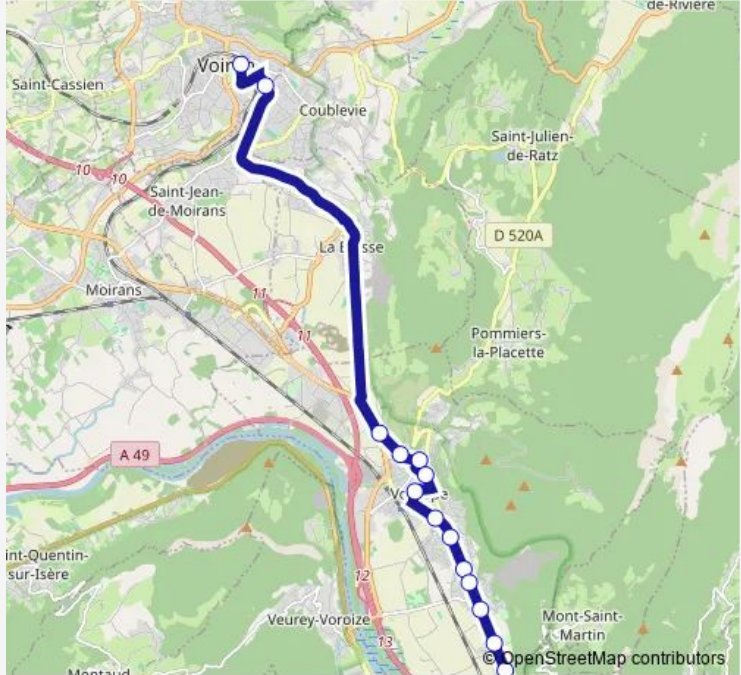

Bus VO32 Voreppe Logis Neuf - Voiron Gare Sud

[Go to website](#)

Direction
 Voiron, Gare SUD 14 — Voreppe, Logis Neuf
 14 stops
[Open route schedule](#)

- Voiron, Gare SUD 14
- Voiron, Edgar Kofler
- Voreppe, Monument AUX Morts
- Voreppe, Bannettes
- Voreppe, Docteur Thevenet
- Voreppe, Charminelles
- Voreppe, Mairie
- Voreppe, AV DU 11 Novembre
- Voreppe, Volouise
- Voreppe, Chassolierie
- Voreppe, Chevalon
- Voreppe, Cafe Adrait
- Voreppe, Bascule
- Voreppe, Logis Neuf

Route schedule
 Voiron, Gare SUD 14 — Voreppe, Logis Neuf

Monday	17:20
Tuesday	17:20
Wednesday	12:16
Thursday	17:20
Friday	17:20
Saturday	—
Sunday	—

Route info
 Direction: Voiron, Gare SUD 14
 Stops: 14
 Trip Duration: 0 hour 44 min

VO32 — Voreppe Logis Neuf - Voiron Gare Sud **BusMaps**

Direction

Voreppe, Logis Neuf — Voiron, Gare SUD 14

14 stops

[Open route schedule](#)

Voreppe, Logis Neuf
Voreppe, Bascule
Voreppe, Cafe Adrait
Voreppe, Chevalon
Voreppe, Chassoliere
Voreppe, Volouise
Voreppe, AV DU 11 Novembre
Voreppe, Mairie
Voreppe, Charminelles
Voreppe, Docteur Thevenet
Voreppe, Bannettes
Voreppe, Monument AUX Morts
Voiron, Edgar Kofler
Voiron, Gare SUD 14

Route schedule

Voreppe, Logis Neuf — Voiron, Gare SUD 14

Monday	06:55
Tuesday	06:55
Wednesday	06:55
Thursday	06:55
Friday	06:55
Saturday	—
Sunday	—

Route info

Direction: Voreppe, Logis Neuf

Stops: 14

Trip Duration: 0 hour 35 min