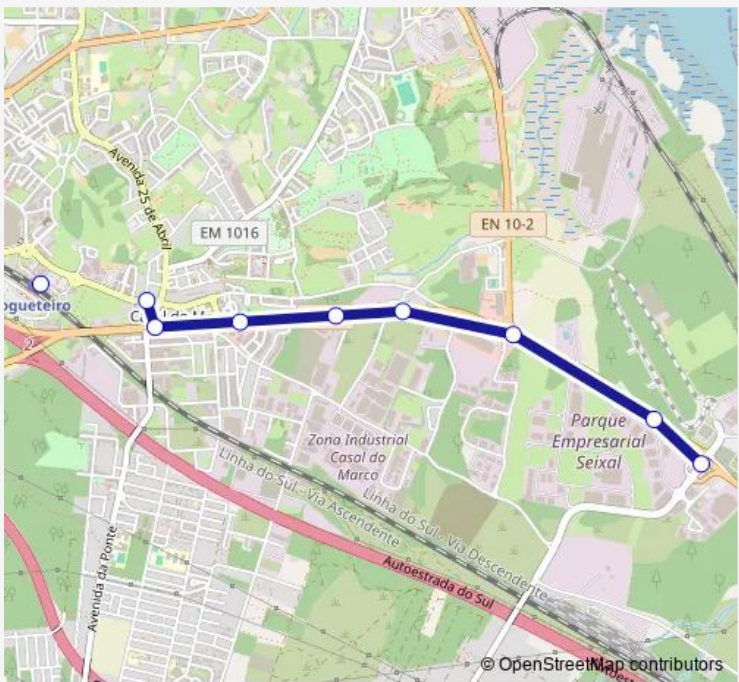

Bus 4F - Fogueteiro - Parque Industrial do Seixal

[Go to website](#)

Direction
 Fogueteiro (Est Ferroviária) — Parque Industrial Seixal (Rotunda)
 9 stops
[Open route schedule](#)

- Fogueteiro (Est Ferroviária)
- Casal Marco (R Casal Marco 172)
- Casal Marco (EN 10 Km 12100) (X) Pinhal Frades
- Casal Marco (EN 10 Km 12500) Cortegaça
- Casal Marco (EN 10 Km 13000) Opca
- Qta Galêga (EN 10 Km 13300) Indelma
- Paio Pires (X) (EN 10 Km 14000) Fte Assicomate
- EN 10 (Km 14800) Laboratório Soquifa
- Parque Industrial Seixal (Rotunda)

Route schedule
 Fogueteiro (Est Ferroviária) — Parque Industrial Seixal (Rotunda)

Monday	06:45-18:00
Tuesday	06:45-18:00
Wednesday	06:45-18:00
Thursday	06:45-18:00
Friday	06:45-18:00
Saturday	—
Sunday	—

Route info
 Direction: Fogueteiro (Est Ferroviária)
 Stops: 9
 Trip Duration: 0 hour 15 min

■ 4F - Fogueteiro - Parque Industrial do Seixal **BusMaps**

Bus time schedules and route maps are available in an offline PDF at busmaps.com. Use the busmaps.com website to see live bus times, train schedule or subway schedule, and step-by-step directions for all public transit in Seixal

The schedule is provided in the local timezone. Times with "(+1)" indicate departures on the next day.

PDF file created on 2025-01-16

2024 BusMaps.com - All Rights Reserved