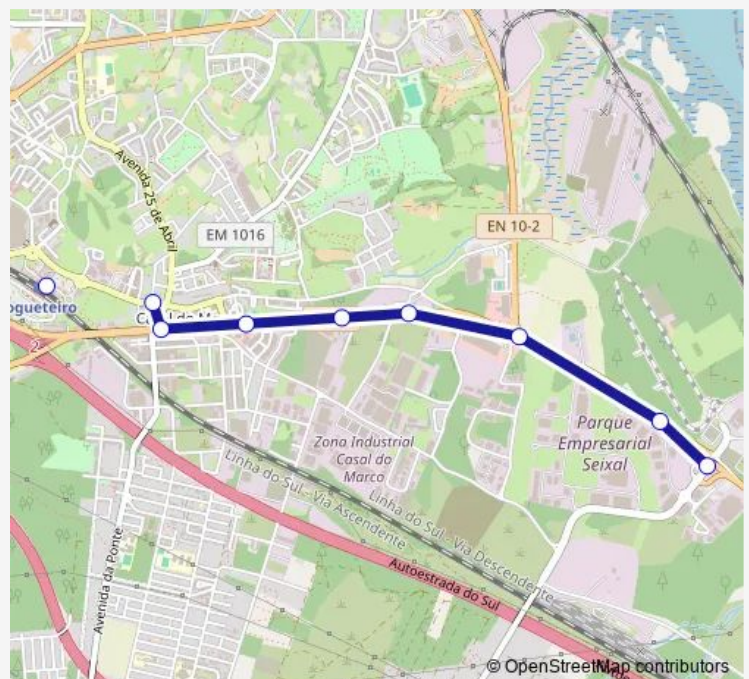

EN 10 (Km 14800) Laboratório Soquifa

Parque Industrial Seixal (Rotunda)

Route schedule

Fogueteiro (Est Ferroviária) — Parque Industrial Seixal (Rotunda)

Monday 06:45-18:00

Tuesday 06:45-18:00

Wednesday 06:45-18:00

Thursday 06:45-18:00

Friday 06:45-18:00

Saturday —

Sunday —

Route info

Direction: Fogueteiro (Est Ferroviária)

Stops: 9

Trip Duration: 0 hour 15 min