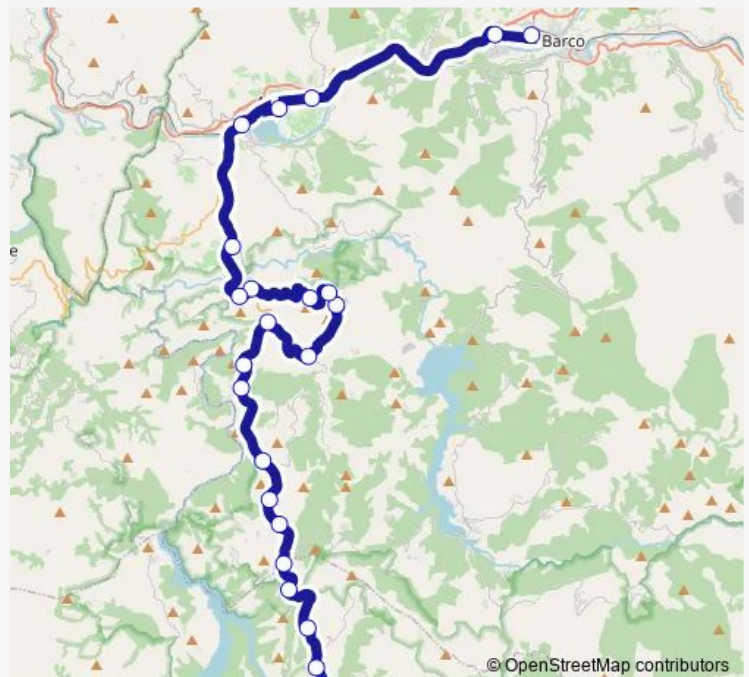

### Route schedule

Viana DO Bolo E.A. — O Barco de Valdeorras

Monday 07:00

Tuesday 07:00

Wednesday 07:00

Thursday 07:00

Friday 07:00

Saturday —

### Route info

Direction: Viana DO Bolo E.A.

Stops: 23

Trip Duration: 0 hour 48 min

© OpenStreetMap contributors

XG610045 — Viana do Bolo E.A.-O Barco de Valdeorras **BusMaps**

A Proba (Estrada Avda De

O Barco de Valdeorras