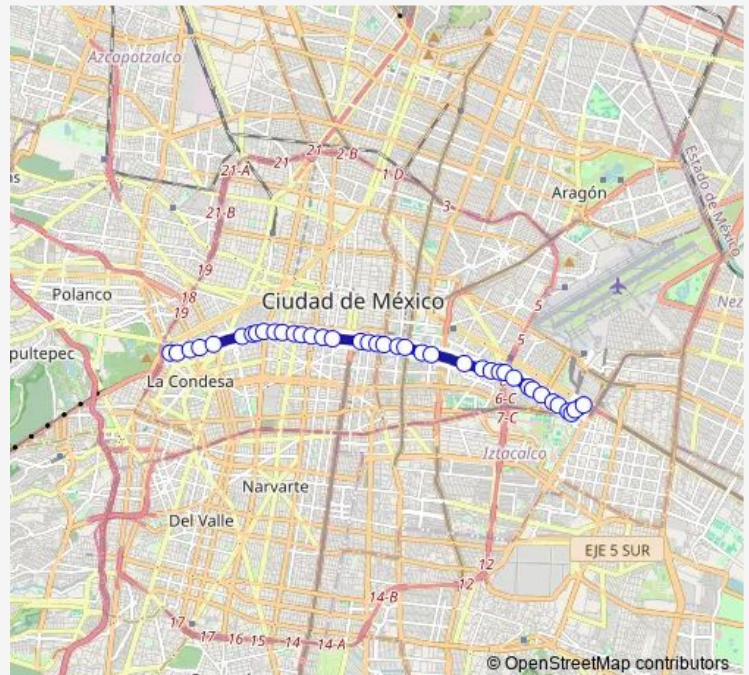

Av. Chapultepec - Metro Sevilla

Av. Chapultepec y Valladolid

Av. Chapultepec y Monterrey

Eje 1 Sur Av. Chapultepec - Mérida

Eje 1 Sur Av. Chapultepec - Morelia

Eje 1 Sur Av. Chapultepec - Guaymas

Eje 1 Sur Av. Chapultepec - Eje 1 Poniente Av. Cuauhtémoc

Eje 1 Sur Fray Servando Teresa de Mier - Bolivar

Eje 1 Sur Fray Servando Teresa de Mier - Isabel la Católica

Eje 1 Sur Fray Servando Teresa de Mier - Xocongo

Eje 1 Sur Fray Servando Teresa de Mier - Clavijero

Eje 1 Sur Fray Servando Teresa de Mier - Eje 1 Oriente Anillo de Circunvalación

Eje 1 Sur Fray Servando Teresa de Mier - Mercado Sonora

Route schedule

Metro Chapultepec — Base Calle 81

Monday	00:00
Tuesday	00:00
Wednesday	00:00
Thursday	00:00
Friday	00:00
Saturday	00:00
Sunday	00:00

Route info

Direction: Metro Chapultepec

Stops: 39

Trip Duration: 0 hour 40 min

19c — Metro Chapultepec - Calle 81

Eje 1 Sur Fray Servando Teresa de Mier - Sur 81

Eje 1 Sur Fray Servando Teresa de Mier - Eje 2 Oriente
Honorable Congreso de la Unión