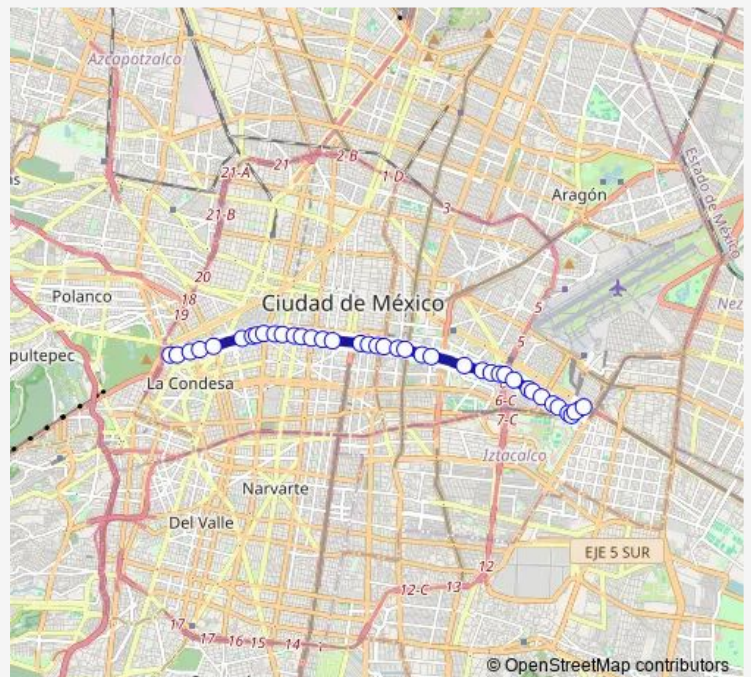

Av. Chapultepec y Monterrey

Eje 1 Sur Av. Chapultepec - Mérida

Eje 1 Sur Av. Chapultepec - Morelia

Eje 1 Sur Av. Chapultepec - Guaymas

Eje 1 Sur Av. Chapultepec - Eje 1 Poniente Av. Cuauhtémoc

Eje 1 Sur Dr. Río de la Loza - Dr. Lucio

Eje 1 Sur Fray Servando Teresa de Mier - Isabel la Católica

Eje 1 Sur Fray Servando Teresa de Mier - Xocongo

Eje 1 Sur Fray Servando Teresa de Mier - Clavijero

Eje 1 Sur Fray Servando Teresa de Mier - Eje 1 Oriente Anillo de Circunvalación

Eje 1 Sur Fray Servando Teresa de Mier - Mercado Sonora

Route schedule

Metro Chapultepec — Base Calle 81

Monday	00:00
Tuesday	00:00
Wednesday	00:00
Thursday	00:00
Friday	00:00
Saturday	00:00
Sunday	00:00

Route info

Direction: Metro Chapultepec

Stops: 39

Trip Duration: 0 hour 40 min

19C — Metro Chapultepec - Calle 81

Eje 1 Sur Fray Servando Teresa de Mier - Sur 81

Eje 1 Sur Fray Servando Teresa de Mier - Eje 2 Oriente
Honorable Congreso de la Unión