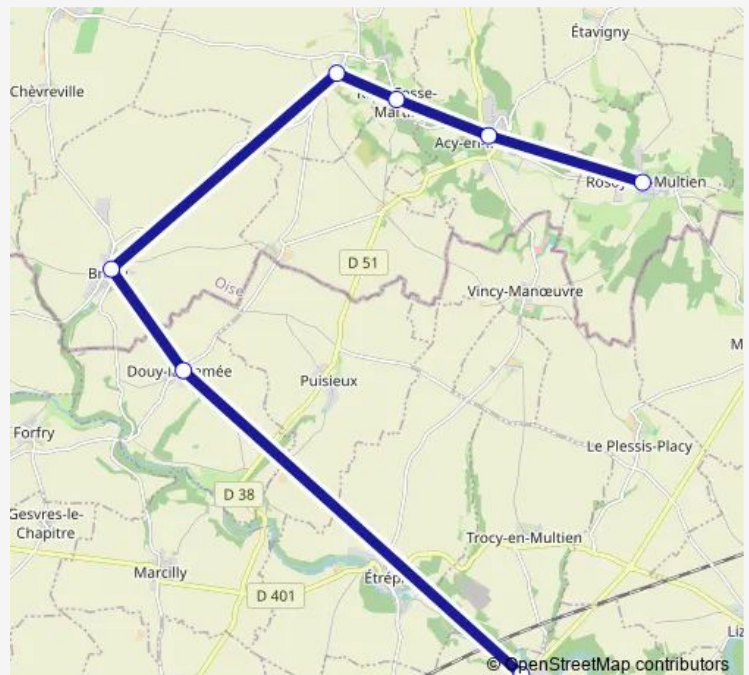

**Bus 19c Douy LA Ramee <> Betz**[Go to website](#)**Direction**Le Gué à Tresmes Congis — Pavé de la Cornue  
Rosoy-EN-Multien

7 stops

[Open route schedule](#)

Le Gué à Tresmes Congis

Place Douy-LA-Ramee

Eglise Bregy

Centre Bouillancy

Les quatres routes Reez-Fosse-Martin

Place ACY-EN-Multien

Pavé de la Cornue Rosoy-EN-Multien

**Route schedule**Le Gué à Tresmes Congis — Pavé de la Cornue  
Rosoy-EN-Multien

Monday	17:31-18:23
Tuesday	17:31-18:23
Wednesday	13:20-18:23
Thursday	17:31-18:23
Friday	17:31-18:23
Saturday	—
Sunday	—

**Route info**

Direction: Le Gué à Tresmes Congis

Stops: 7

Trip Duration: 0 hour 31 min

■ 19c — Douy LA Ramee &lt;&gt; Betz

## Direction

Pavé de la Cornue Rosoy-EN-Multien — Le Gué à Tresmes Congis

7 stops

[Open route schedule](#)

Pavé de la Cornue Rosoy-EN-Multien

Place ACY-EN-Multien

Les quatres routes Reez-Fosse-Martin

Centre Bouillancy