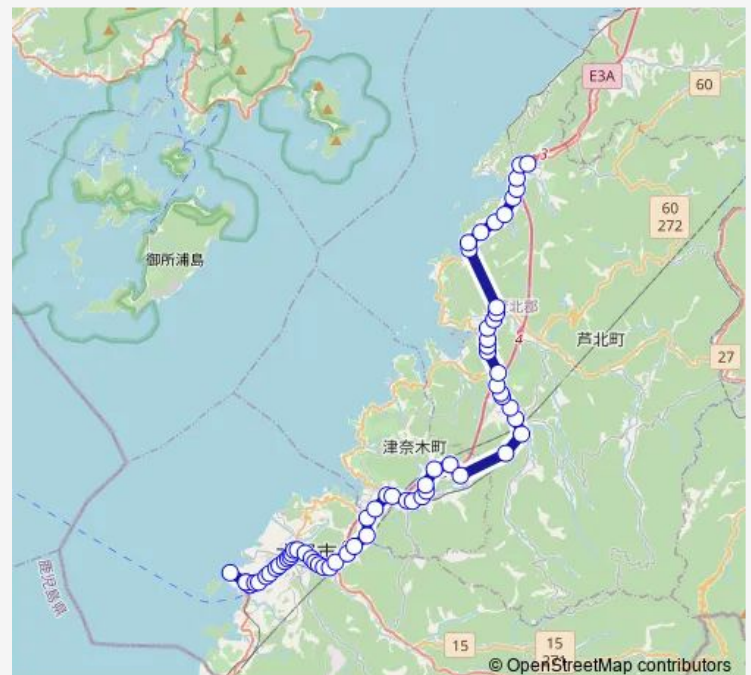

水俣病資料館下

エコパーク道の駅みなまた

港町 (水俣)

港町二丁目

百間町

八の窪入口

水俣駅前

桜井町一丁目

城山公園入口

新町 (水俣)

水俣第一中学校前

Route schedule

水俣産交 — 道の駅たのうら

Monday 07:37-16:15

Tuesday 07:37-16:15

Wednesday 07:37-16:15

Thursday 07:37-16:15

Friday 07:37-16:15

Saturday 07:37-14:50

Sunday 07:37-14:50

Route info

Direction: 水俣産交

Stops: 63

Trip Duration: 1 hour 10 min

■ 1 : 水俣産交→津奈木駅 ~ 佐敷→道の駅たのうら

BusMaps

田子の須

上田子の須

新水俣駅

初野

石木田

小津奈木