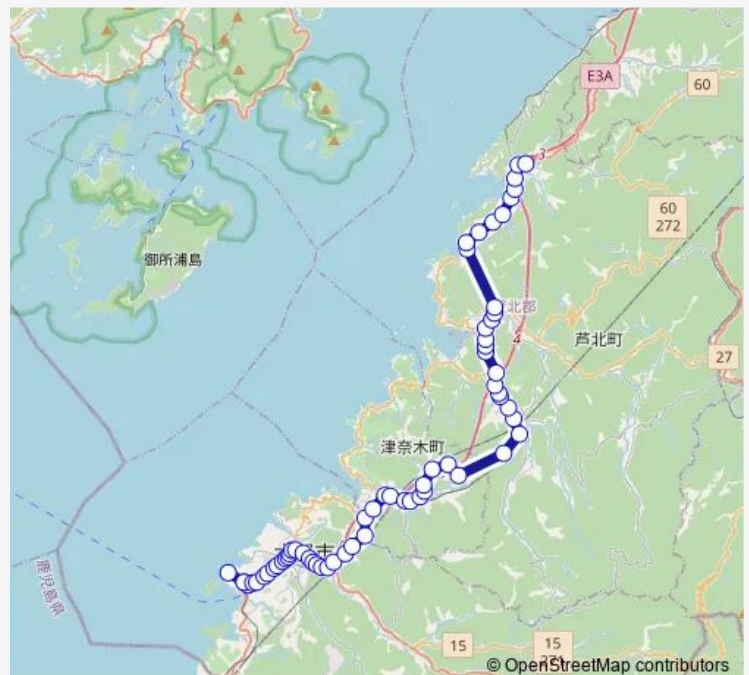

水俣病資料館下

エコパーク道の駅みなまた

港町 (水俣)

港町二丁目

百間町

八の窪入口

水俣駅前

桜井町一丁目

城山公園入口

新町 (水俣)

水俣第一中学校前

Route schedule

水俣産交 — 道の駅たのうら

Monday 07:37-16:15

Tuesday 07:37-16:15

Wednesday 07:37-16:15

Thursday 07:37-16:15

Friday 07:37-16:15

Saturday 07:37-14:50

Sunday 07:37-14:50

Route info

Direction: 水俣産交

Stops: 63

Trip Duration: 1 hour 10 min

■ 1 : 水俣産交→津奈木駅 ~ 佐敷→道の駅たのうら

田子の須

上田子の須

新水俣駅

初野

石木田

小津奈木

町原