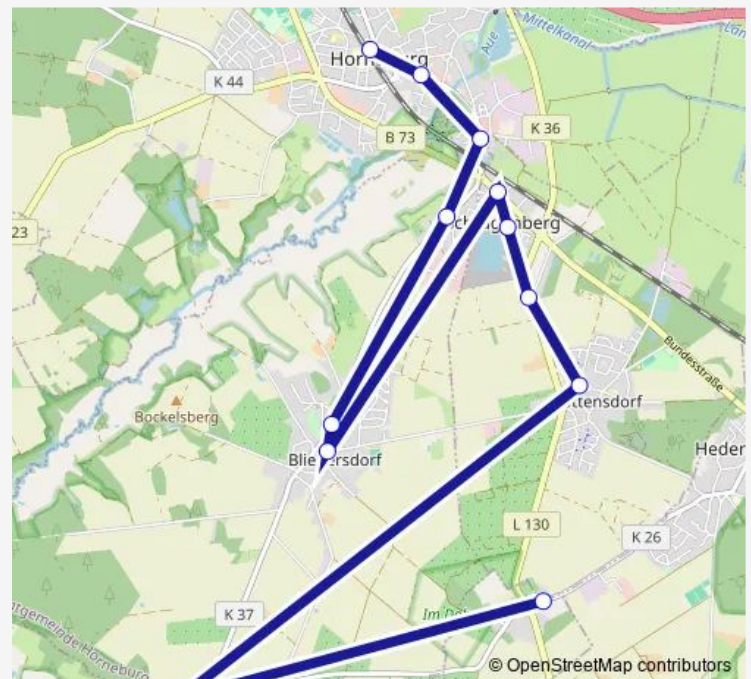

Bliedersdorf, Rutenbeck

Grundoldendorf, Kreuzung

Route schedule

Bf. Horneburg — Grundoldendorf, Kreuzung

Monday 01:20-23:55

Tuesday 01:20-23:55

Wednesday 01:20-23:55

Thursday 01:20-23:55

Friday 01:20-23:55

Saturday 00:50-23:55

Sunday 00:50-23:55

Route info

Direction: Bf. Horneburg

Stops: 12

Trip Duration: 0 hour 20 min

■ 2864-Ast

BusMaps

Direction

Grundoldendorf, Kreuzung — Bf. Horneburg

14 stops

[Open route schedule](#)

Grundoldendorf, Kreuzung

Ruschwedel, Ruschwedeler Straße

Bliedersdorf, Rutenbeck

Thursday 10:45-20:45

Friday 10:45-20:45

Saturday 08:45-20:45

Sunday 08:45-20:45

Route info

Direction: Grundoldendorf, Kreuzung

Stops: 14

Trip Duration: 0 hour 20 min