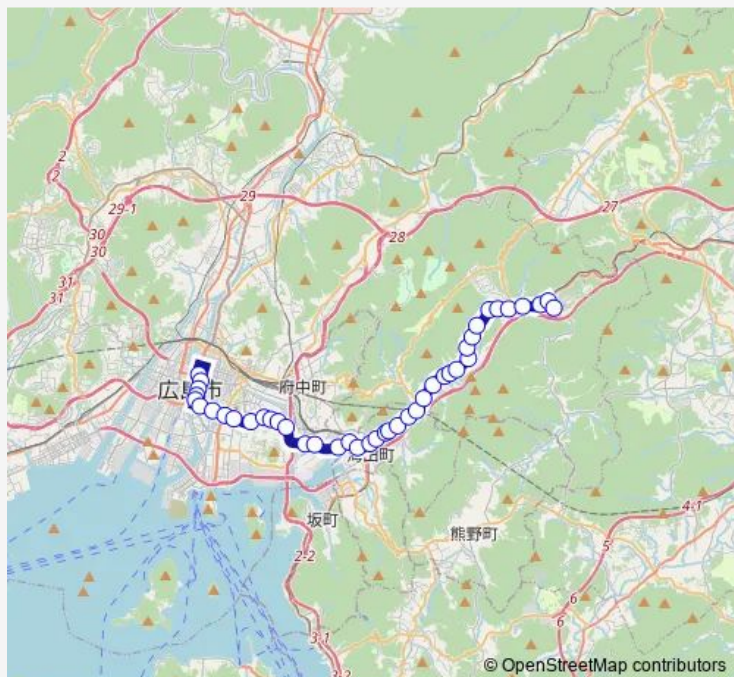

袋町

中電前

市役所前

国泰寺町 2 丁目

昭和町 (東雲線)

南区役所前

出汐町

大学病院南門

Thursday 07:40-17:40

Friday 07:40-17:40

Saturday 11:40-17:40

Sunday 11:40-17:40

Route info

Direction: 広島バスセンター

Stops: 42

Trip Duration: 0 hour 55 min

41-7 東雲線

BusMaps

日下橋
御鷹野橋
畝橋
国信橋
井手橋
貫道橋
才の瀬橋
山王橋
瀬野川中学校入口
権現
平原橋
中野東七丁目
荒野
宮原橋
瀬野大橋
瀬野駅
小宇羅地
瀬野小学校
下一貫田
一貫田
宮の前 (阿戸線)

41-7 東雲線 Bus time schedules and route maps are available in an offline PDF at busmaps.com. Use the busmaps.com website to see live bus times, train schedule or subway schedule, and step-by-step directions for all public transit in Hiroshima