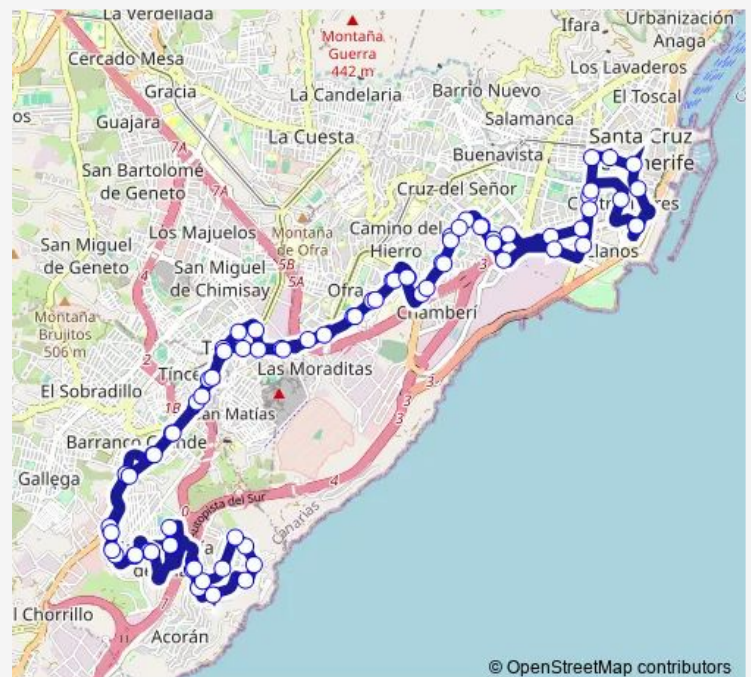

Thursday 04:15

Friday 04:15

Saturday 04:15

Sunday 04:15

Route info

Direction: Intercambiador Sta.Cruz

Stops: 73

Trip Duration: 1 hour 7 min

© OpenStreetMap contributors

974 — Santa Cruz - Santa María - Añaza (Nocturno)

BusMaps

Maximino Bacallado

EL Molino

LOS Peregrinos (T)

Simún

Portada DEL Duque

Punta DE Teno

Mistral

Santa Maria DEL Mar

LOS Alisios

LA Coruja

Rambla DE Añaza

Jesús Ramos González

Añaza