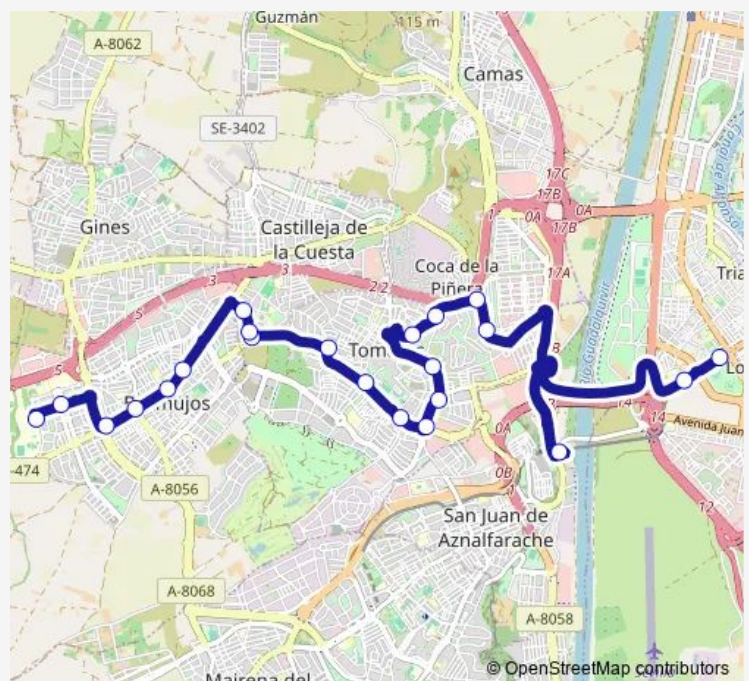

Av Blas Infante Los Viveros

Metro San Juan Bajo (U)

Av Reina Sofia Polideportivo (V)

Av Reina Sofia Parque (V)

Villares Altos

Villa Marilo

Iles Nestor Almendros (I)

Hacienda El Carmen(I)

Av Del Aljarafe Ayuntamiento (Frente)

Coso Calero Parque Los Alamos (V)

Rtda Bollullos Puertas Leyva (V)

Hospital San Juan De Dios

Route schedule

Parque De Los Principes (Frente) — Universidad Ceu

Monday 06:45-19:00

Tuesday 06:45-19:00

Wednesday 06:45-19:00

Thursday 06:45-19:00

Friday 06:45-19:00

Saturday —

Sunday —

Route info

Direction: Parque De Los Principes (Frente)

Stops: 22

Trip Duration: 0 hour 31 min

1621 — M-162 Bormujos - Sevilla (Por Avda Reina Sofía Tomares) **BusMaps**

Direction

Hospital San Juan De Dios — Parque De Los Principes (V)

23 stops

[Open route schedule](#)