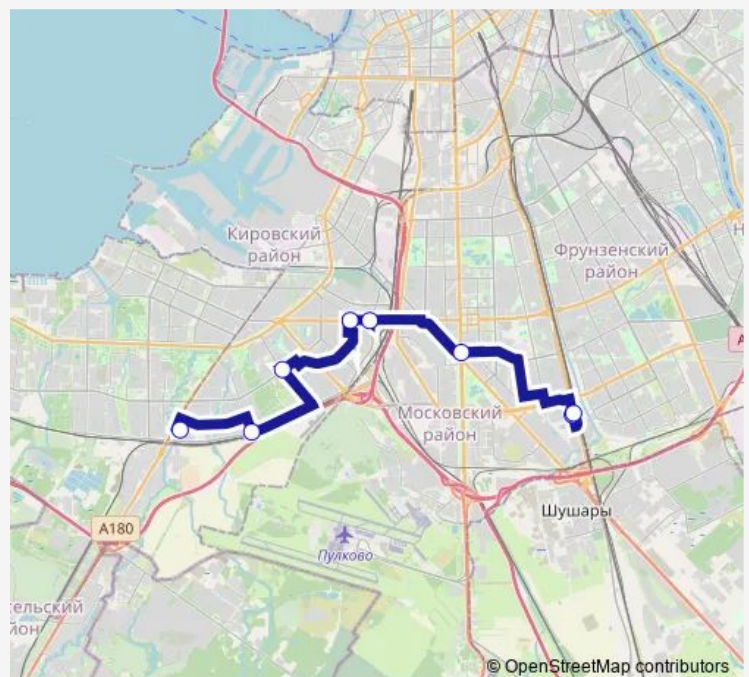

**Bus K-216 ст. метро Купчино-ст. м. Проспект Ветеранов**[Go to website](#)**Direction**СТ. Метро Купчино — А.С. ПР. Маршала Жукова  
(Посадки/Высадки Нет)

6 stops

[Open route schedule](#)

СТ. Метро Купчино

Wednesday 06:30-23:26

Thursday 06:30-23:26

Friday 06:30-23:26

Saturday 06:30-23:26

Sunday 06:30-23:26

**Route info**

Direction: СТ. Метро Купчино

Stops: 6

Trip Duration: 0 hour 32 min

**■ K-216 — ст. метро Купчино-ст. м. Проспект Ветеранов****BusMaps**

### Direction

А.С. ПР. Маршала Жукова (Посадки/Высадки Нет) —  
СТ. Метро Купчино

8 stops

[Open route schedule](#)

А.С. ПР. Маршала Жукова (Посадки/Высадки Нет)

Кт

Кт

СТ. Метро Ленинский Пр.