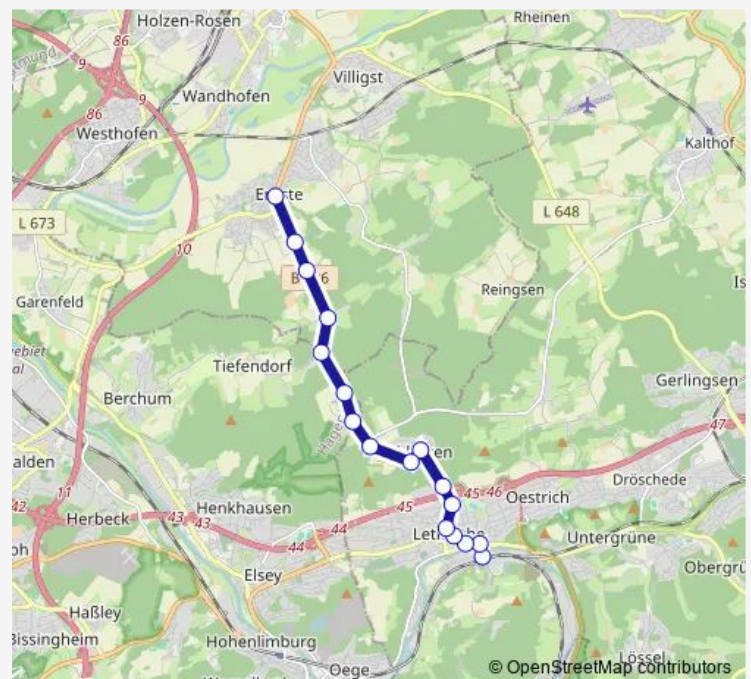

Route schedule

Schwerte, Ergste Kirchstr. — Iserl., Letmathe Bf

Monday 18:45

Tuesday 18:45

Wednesday 18:45

Thursday 18:45

Friday 18:45

Saturday 09:15-19:45

Sunday 10:45-18:45

Route info

Direction: Schwerte, Ergste Kirchstr.

Stops: 18

Trip Duration: 0 hour 17 min

■ ALF5

Direction

Iserl., Letmathe Bf — Schwerte, Ergste Kirchstr.

17 stops

[Open route schedule](#)

Iserl., Letmathe Bf

Iserl., Letm. Bahnhofstr.

Iserl., Letm. Mitte

Iserl., Marienstraße

Iserl., Hofweide

Iserl., Wiechertstraße

Thursday 18:28-19:28

Friday 18:28-19:28

Saturday 08:58-19:28

Sunday 10:28-18:28

Route info

Direction: Iserl., Letmathe Bf

Stops: 17

Trip Duration: 0 hour 17 min