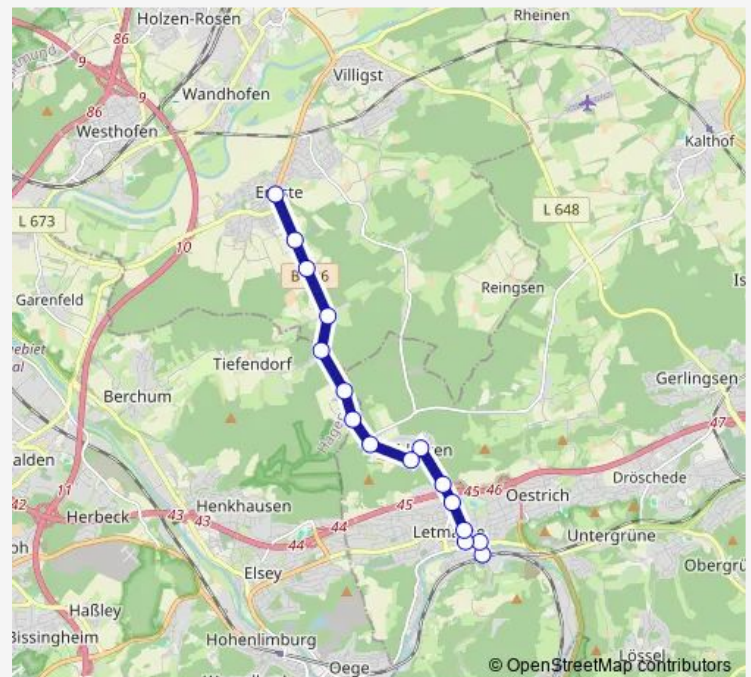

Iserl., Ziegelei

Iserl., Aquamathe

Iserl., Wiechertstraße

Iserl., Friedenskirche

Iserl., Letm. Mitte

Iserl., Letm. Bahnhofstr.

Iserl., Letmathe Bf

Route schedule

Route info

Direction: Schwerte, Ergste Kirchstr.

Stops: 17

Trip Duration: 0 hour 17 min

Alf5

BusMaps

Direction

Iserl., Letmathe Bf — Schwerte, Ergste Kirchstr.

16 stops

[Open route schedule](#)

Iserl., Letmathe Bf

Iserl., Letm. Bahnhofstr.

Iserl., Letm. Mitte

Iserl., Friedenskirche

Iserl., Wiechertstraße

Iserl., Aquamathe

Friday 18:28-19:28

Saturday 08:58-19:28

Sunday 10:28-18:28

Route info

Direction: Iserl., Letmathe Bf

Stops: 16

Trip Duration: 0 hour 17 min

Alf5 Rail time schedules and route maps are available in an offline PDF at busmaps.com. Use the busmaps.com website to see live bus times, train schedule or subway schedule, and step-by-step directions for all public transit in Hagen