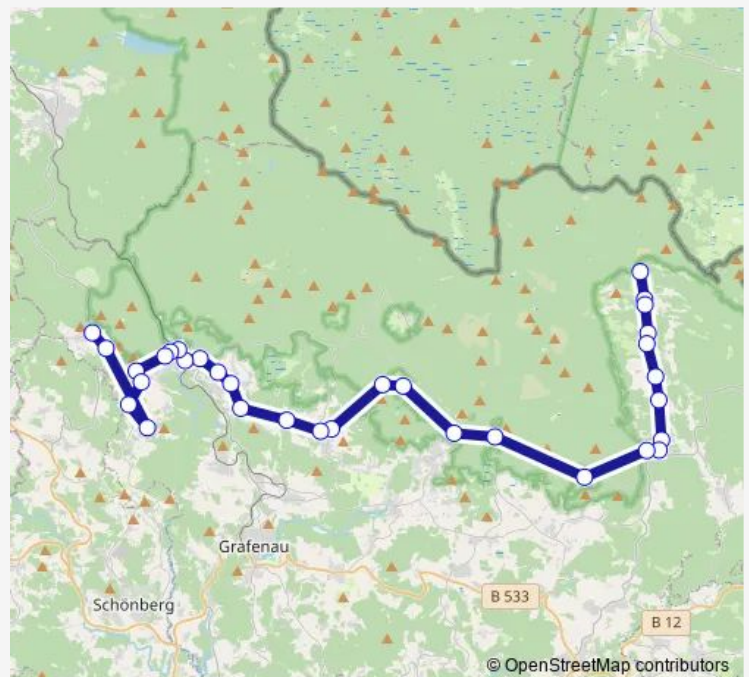

### Route schedule

Finsterau, Ski-Sportstadion — Klingenbrunn, Dorfplatz

Monday —

Tuesday —

Wednesday —

Thursday —

Friday —

Saturday 11:53-16:08

### Route info

Direction: Finsterau, Ski-Sportstadion

Stops: 32

Trip Duration: 1 hour 9 min

■ 604 A

BusMaps

Spiegelau, Abzw. Riedlhütte

Spiegelau, Glashütte

## Route info

Direction: Klingenbrunn, Dorfplatz

Stops: 32

Trip Duration: 1 hour 16 min

Zwölfhäuser

Hohenröhren

Heinrichsbrunn, Ebenreuten

Mauth Heinrichsbrunn Hochwaldstr.