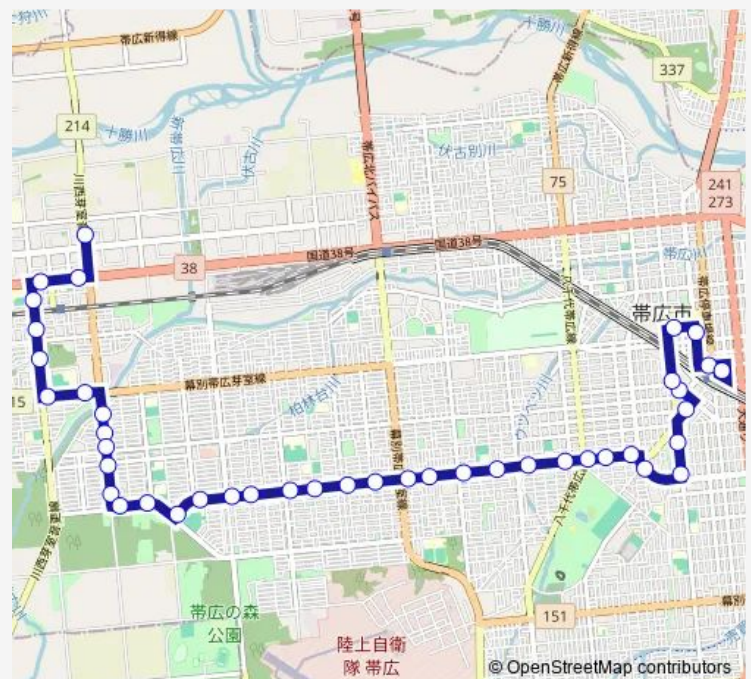

春駒通19条

Route schedule

十勝バス本社 — 帯広駅バスターミナル

Monday 06:43-17:55

Tuesday 06:43-17:55

Wednesday 06:43-17:55

Thursday 06:43-17:55

Friday 06:43-17:55

Saturday 06:43-17:25

Sunday 06:43-17:25

Route info

Direction: 十勝バス本社

Stops: 42

Trip Duration: 0 hour 40 min

3 南商線

西18条5丁目

西20条5丁目

Route schedule

帯広駅バスターミナル — 十勝バス本社

Monday 07:18-16:28

Tuesday 07:18-16:28

Wednesday 07:18-16:28

Thursday 07:18-16:28

Friday 07:18-16:28

Saturday 11:28-14:28

Sunday 11:28-14:28

Route info

Direction: 帯広駅バスターミナル

Stops: 42

Trip Duration: 0 hour 39 min

南商業高校前

春駒通21条