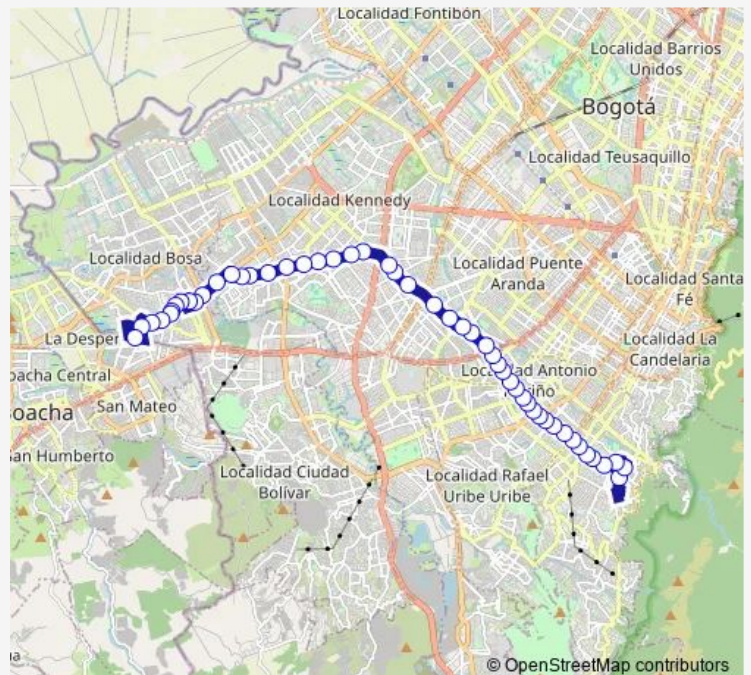

AV. 1 de Mayo - CL 48B Sur

AV. 1 de Mayo - CL 44A Sur

AV. 1 de Mayo - CL 41C Sur

AV. 1 de Mayo - CL 40K Sur

AV. 1 de Mayo - CL 40 Sur

AV. 1 de Mayo - CL 38B Sur

AV. 1 de Mayo - CL 35B Sur

AV. 1 de Mayo - KR 71D

### Route schedule

CL 72B Sur - KR 77i — TV 4 E - DG 28 BIS B

Monday 04:00-23:03

Tuesday 04:00-23:03

Wednesday 04:00-23:03

Thursday 04:00-23:03

Friday 04:00-23:03

Saturday 04:00-23:03

### Route info

Direction: CL 72B Sur - KR 77i

Stops: 50

Trip Duration: 0 hour 58 min

AV. 1 de Mayo - KR 68D

AV. 1 de Mayo - KR 52A

AV. 1 de Mayo - KR 51d

AV. 1 de Mayo - KR 51